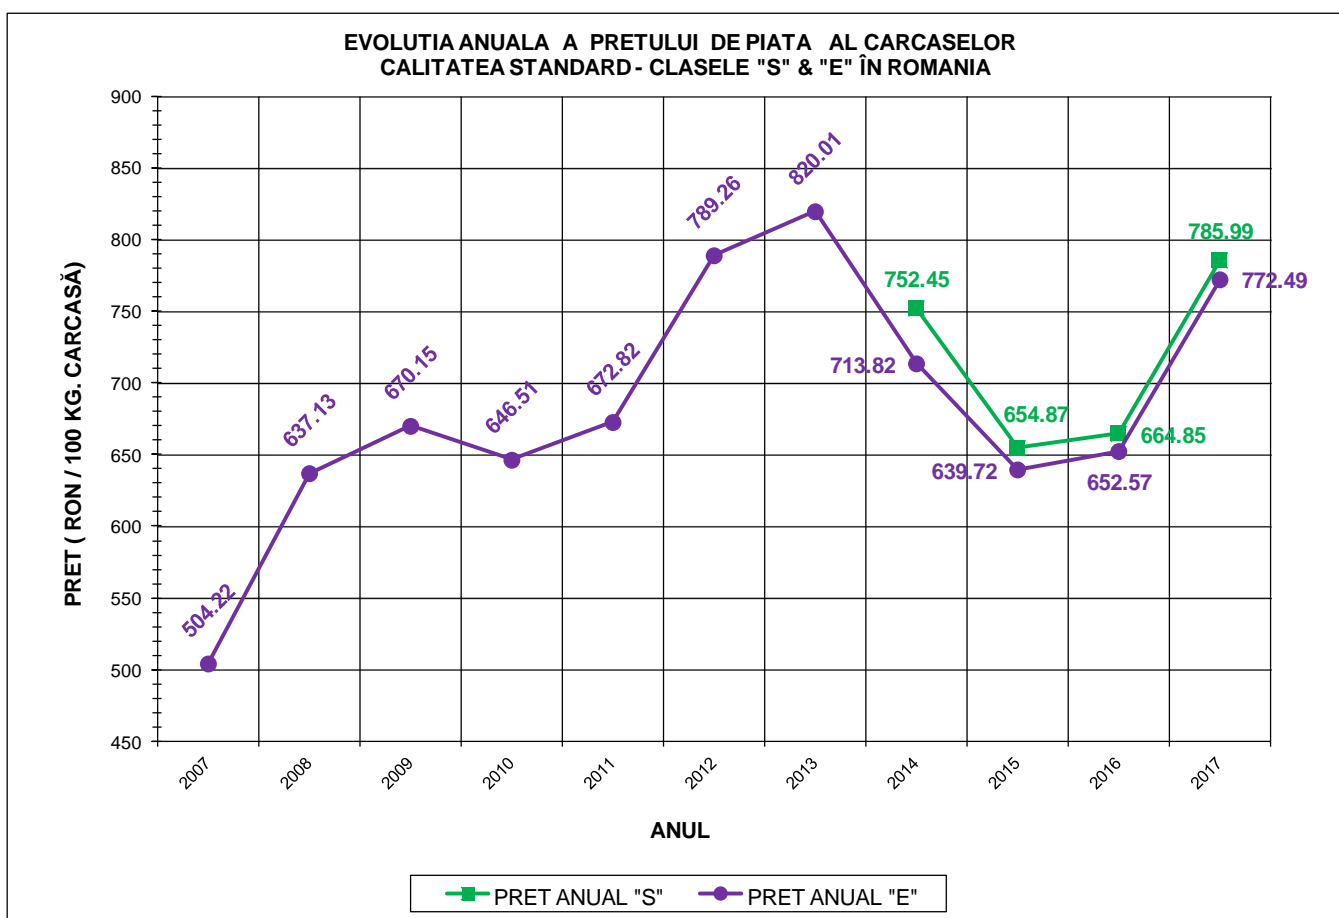

PREȚ ÎN VIU	
2017	VARIAȚIE 1 AN
599.73 RON	17.91%

PREȚUL PE PROCENT CARNE MACRĂ AL PORCILOR  
ÎN 2017

% CARNE MACRĂ		NUMĂR PORCI	% CUMULATIV DIN TOTAL PORCI	GREUTATE (KG)		PREȚ MEDIU (RON/ 100 KG)	
NIVEL	MEDIE			VIE	CARCASA CALDĂ - 2%	VIU	CARCASA CALDĂ - 2%
≥64	65.1	353,145	9.98	104.83	81.47	612.25	787.84
63	63.4	299,589	18.44	104.75	81.15	610.96	788.63
62	62.4	416,519	30.21	105.39	81.49	609.90	788.75
61	61.5	488,447	44.01	106.22	82.00	608.69	788.46
60	60.5	474,754	57.43	107.14	82.84	605.62	783.24
59	59.5	401,591	68.78	108.71	84.21	600.99	775.84
58	58.5	321,954	77.87	109.64	84.99	594.68	767.20
57	57.5	243,443	84.75	110.24	85.53	589.22	759.47
56	56.5	177,499	89.77	111.03	86.21	583.22	751.14
55	55.5	123,244	93.25	111.71	86.79	579.69	746.17
54	54.5	82,612	95.58	112.85	87.75	574.65	739.00
53	53.5	54,532	97.12	113.42	88.27	567.93	729.75
52	52.5	35,958	98.14	113.39	88.23	562.49	722.83
51	51.5	23,327	98.80	113.13	87.84	554.30	713.94
≤50	48.7	42,518	100.00	113.34	88.21	533.40	685.40
MEDIE	60.1	3,539,132	100.00	107.76	83.48	599.73	774.13

Culorile de fond ale rândurilor din tabelul de mai sus au legătură cu grila de prețuri.

Prețul mediu ponderat anual al carcaselor din clasele "S"&"E" în România și în UE

Semestrul	Anul	Nr. Zile (ponderi)	Pret mediu						pret RO / pret UE28 (%)	
			ROMÂNIA				UE28		S	E
			S		E		S	E		
EURO / 100	RON / 100 kg	EURO / 100 kg	RON / 100 kg	S	E	S	E			
I	2017	181	171.03	776.19	168.19	763.29	164.75	163.43	3.82%	2.91%
II		184	173.03	795.63	169.96	781.54	159.49	157.98	8.48%	7.59%
<b>TOTAL</b>		<b>365</b>	<b>172.04</b>	<b>785.99</b>	<b>169.08</b>	<b>772.49</b>	<b>162.10</b>	<b>160.68</b>	<b>6.13%</b>	<b>5.23%</b>