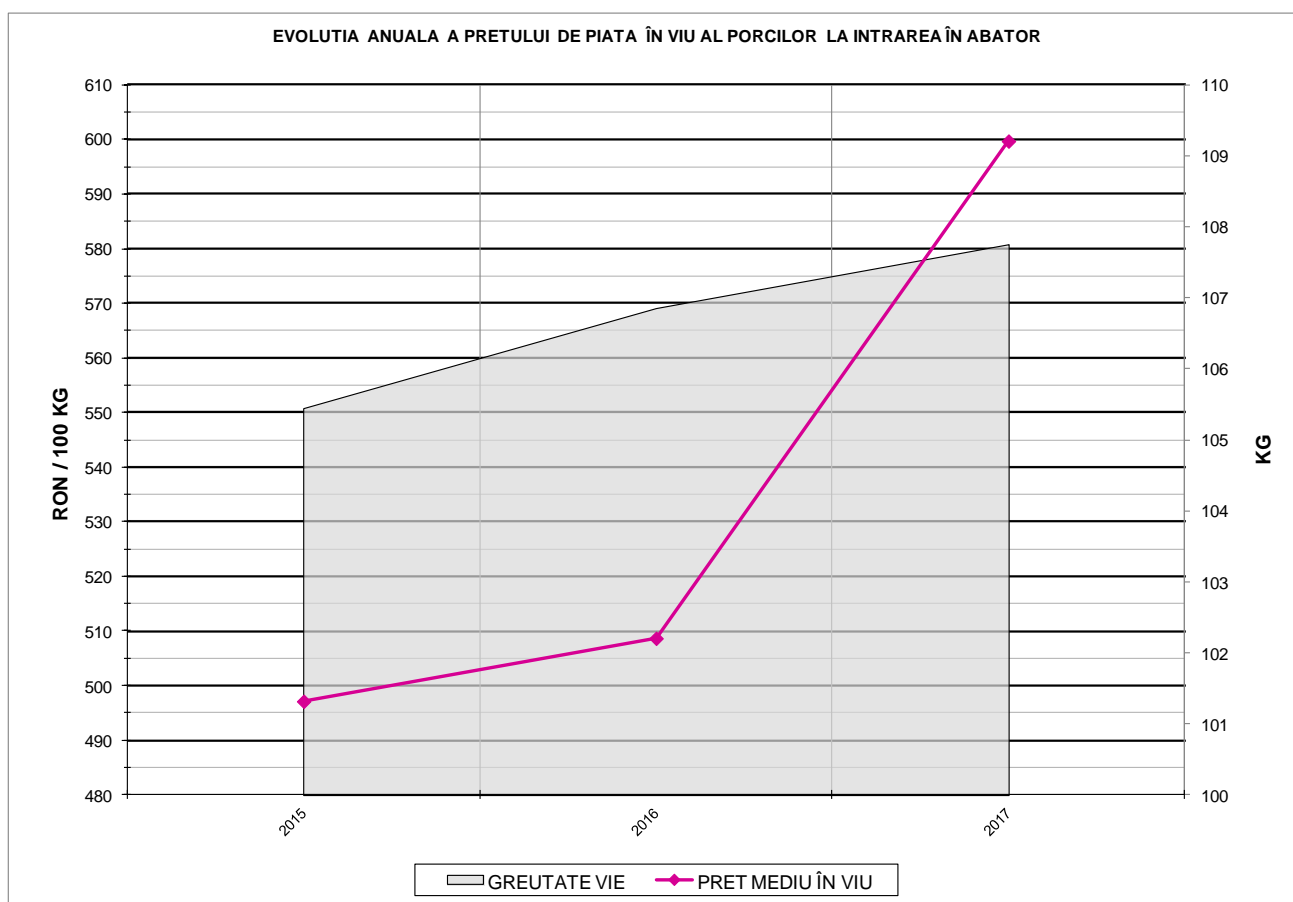

# Prețul de piață al porcilor la intrarea în abator 2017

RATA DE SCHIMB EURO - RON	
2017	VARIAȚIE 1 AN
1€ = 4.5687 RON	1.74%

**SITUAȚIA CARCASELOR DE PORCINE CLASIFICATE  
ÎN FUNCȚIE DE PROVENIENȚA PORCILOR SACRIFICAȚI  
ÎN 2017**

		NUMĂR CARCASE	% DIN TOTAL
PROVENIENȚĂ PORCI SACRIFICAȚI	TRANZACȚII COMERCIALE ÎNTRE ABATOARE ȘI FURNIZORI	3,582,216	82.43
	FERME PROPRII ALE ABATOARELOR	440,049	10.13
	PRESTĂRI SERVICII	323,286	7.44
<b>TOTAL CARCASE CLASIFICATE CU GREUTATEA CALDĂ 50 - 120 KG</b>		<b>4,345,551</b>	<b>100.00</b>
DIN CARE DIN COMERȚ INTRACOMUNITAR		47,198	1.09

**Situația porcilor tranzacționați care fac obiectul raportării prețurilor  
în 2017**

Tip preț la intrarea în abator		Carcase cu greutatea caldă 60 - 120 kg			
		SEUROP		d.c. S+E	
		nr	% din total carcase clasificate	nr	% din total carcase clasificate
De bază pentru 56% carne macră	în carcasă	1,178,682	27.1%	1,085,579	25.0%
	în viu	133,099	3.1%	120,920	2.8%
Forfetar	în viu	2,227,351	51.3%	2,093,686	48.2%
Total		3,539,132	81.4%	3,300,185	75.9%

## Prețul de piață al porcilor în 2017

Clasa	% carne macră	Număr porci	% din total porci	Procent mediu carne macră	Greutate medie (kg)		Preț mediu (RON / 100 kg)	
					vie	carcasă caldă - 2%	viu	carcasă caldă - 2%
S	≥ 60	2,032,454	57.43	62.3	105.8	81.9	609.15	787.20
E	55 - 59.9	1,267,731	35.82	58.0	109.9	85.2	592.50	764.06
U	50 - 54.9	211,992	5.99	53.2	113.1	88.0	565.35	726.93
ROP	< 50	26,955	0.76	47.6	113.6	88.5	535.28	687.39
<b>TOTAL</b>		<b>3,539,132</b>	<b>100.00</b>	<b>60.1</b>	<b>107.8</b>	<b>83.5</b>	<b>599.73</b>	<b>774.13</b>