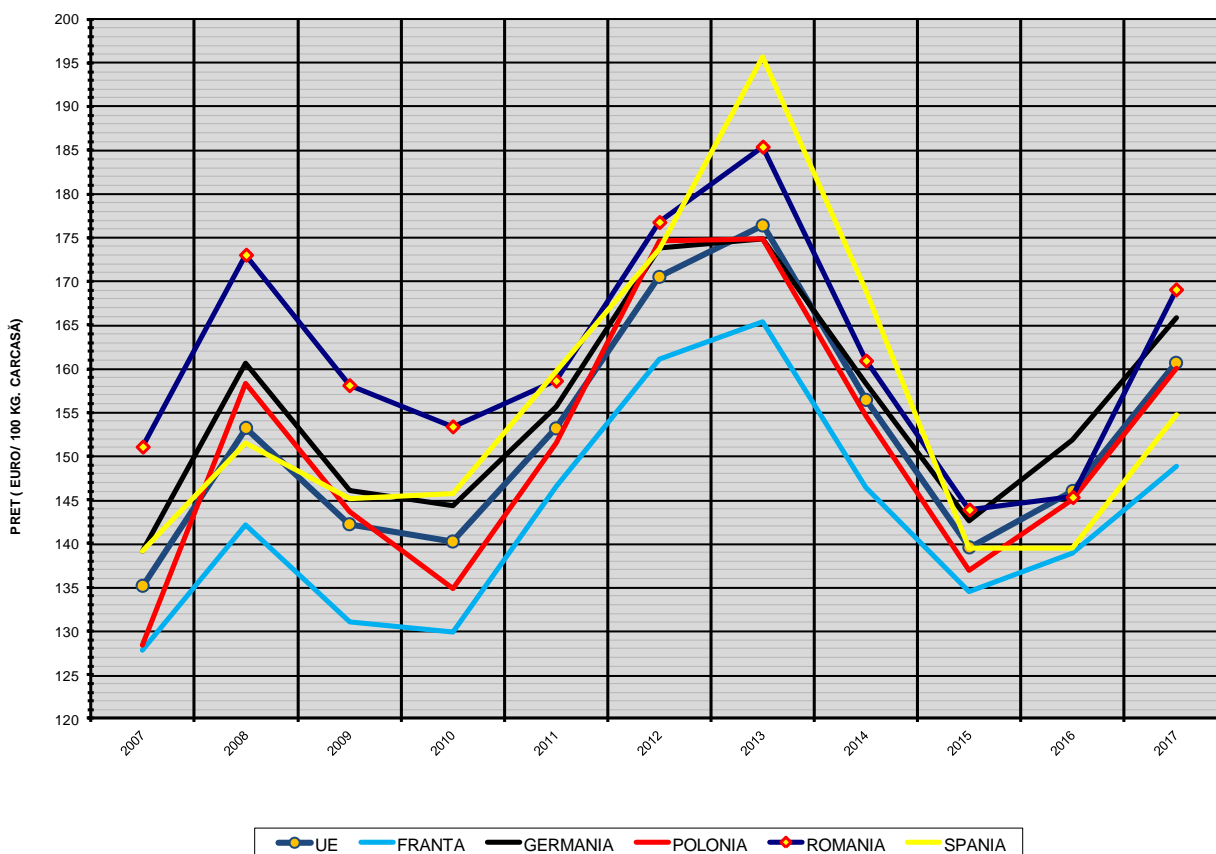

EVOLUTIA ANUALĂ A PREȚULUI ÎN UE ȘI ÎN CÂTEVA STATE MEMBRE

COMPARAȚII DE PREȚURI											
2017 =	UE28	FR	DE	PL	RO	ES	RO - UE27	RO - FR	RO - DE	RO - PL	RO - ES
	160.7 €	148.9 €	165.9 €	160.1 €	169.1 €	154.8 €	8.4 € (5.2%)	20.2 € (13.6%)	3.2 € (1.9%)	9.0 € (5.6%)	14.3 € (9.3%)