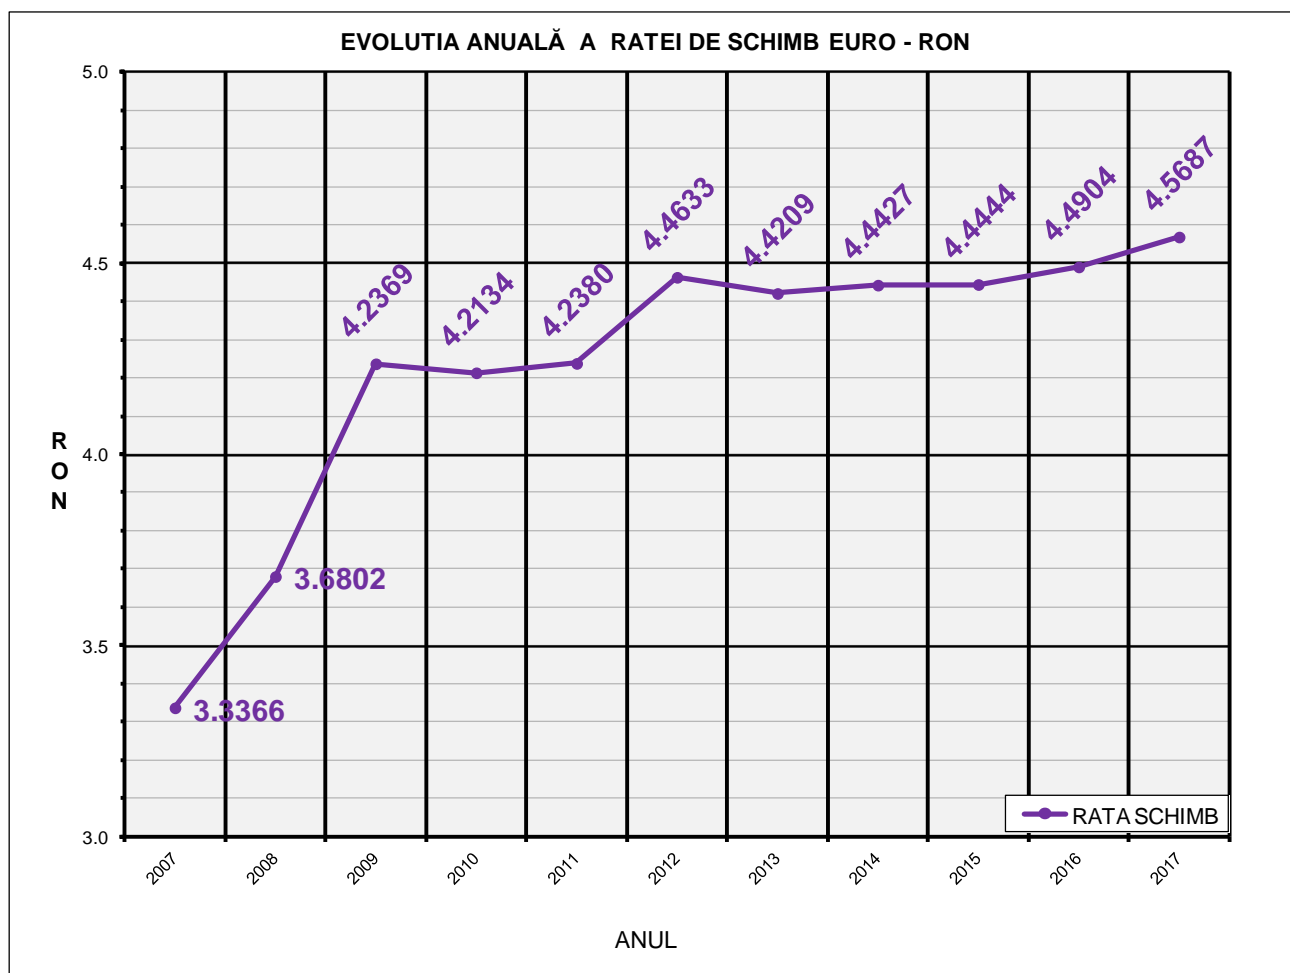

# Prețul de piață al porcilor la intrarea în abator 2017

RATA DE SCHIMB EURO - RON	
2017	VARIAȚIE 1 AN
1€ = 4.5687 RON	1.74%

**SITUAȚIA CARCASELOR DE PORCINE CLASIFICATE  
ÎN FUNCȚIE DE PROVENIENȚA PORCILOR SACRIFICAȚI  
ÎN 2017**

		NUMĂR CARCASE	% DIN TOTAL
PROVENIENȚĂ PORCI SACRIFICAȚI	TRANZACȚII COMERCIALE ÎNTRE ABATOARE ȘI FURNIZORI	3,582,216	82.43
	FERME PROPRII ALE ABATOARELOR	440,049	10.13
	PRESTĂRI SERVICII	323,286	7.44
<b>TOTAL CARCASE CLASIFICATE CU GREUTATEA CALDĂ 50 - 120 KG</b>		<b>4,345,551</b>	<b>100.00</b>
DIN CARE DIN COMERȚ INTRACOMUNITAR		47,198	1.09

**Situația porcilor tranzacționați care fac obiectul raportării prețurilor  
în 2017**

Tip preț la intrarea în abator		Carcase cu greutatea caldă 60 - 120 kg			
		SEUROP		d.c. S+E	
		nr	% din total carcase clasificate	nr	% din total carcase clasificate
De bază pentru 56% carne macră	în carcasă	1,178,682	27.1%	1,085,579	25.0%
	în viu	133,099	3.1%	120,920	2.8%
Forfetar	în viu	2,227,351	51.3%	2,093,686	48.2%
Total		3,539,132	81.4%	3,300,185	75.9%