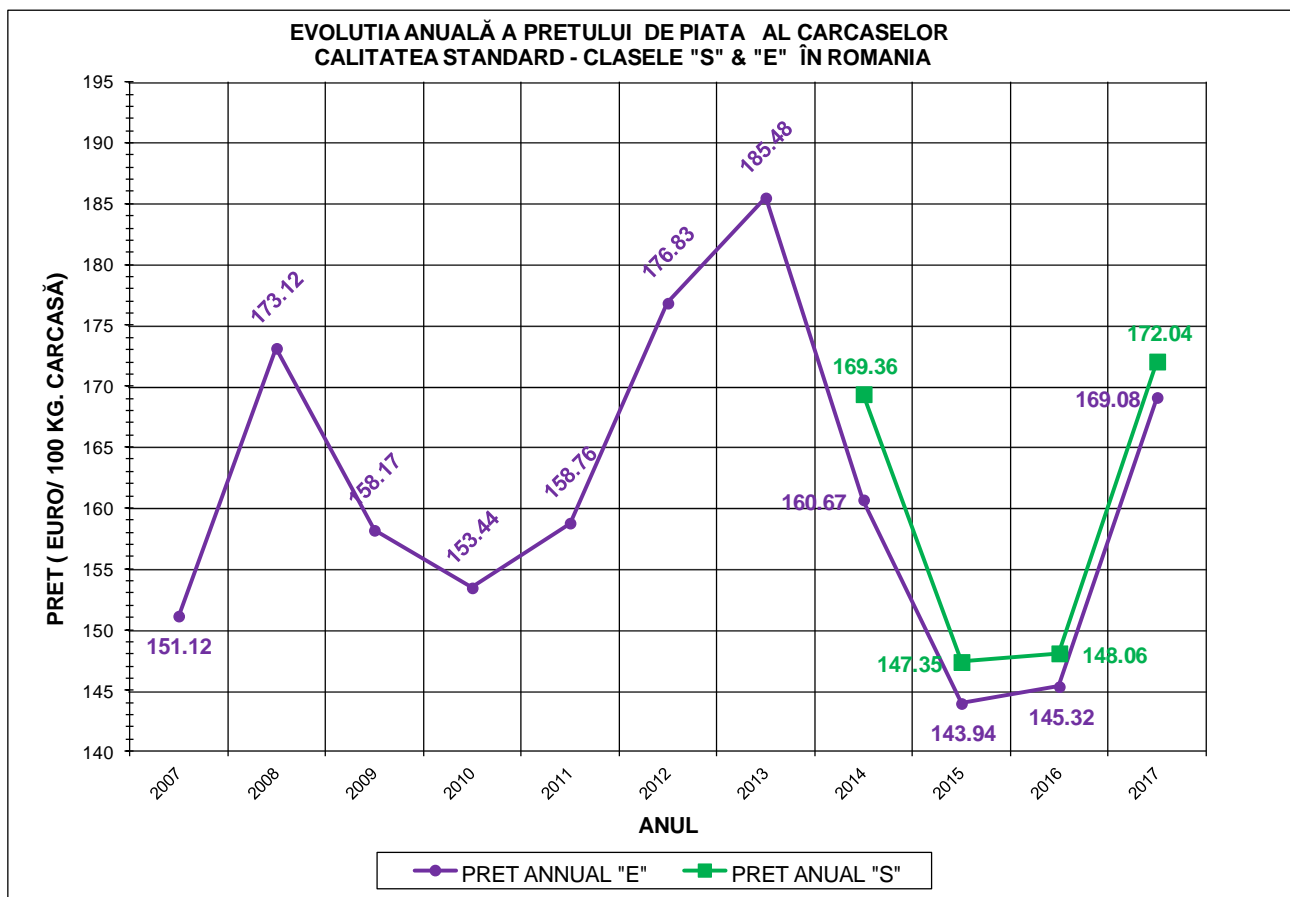

PREȚ NAȚIONAL CARCASE CALITATEA STANDARD - CLASELE "S"&"E"		
CLASA	2017	VARIAȚIE 1 AN
S	172.04 €	16.19%
E	169.08 €	16.35%