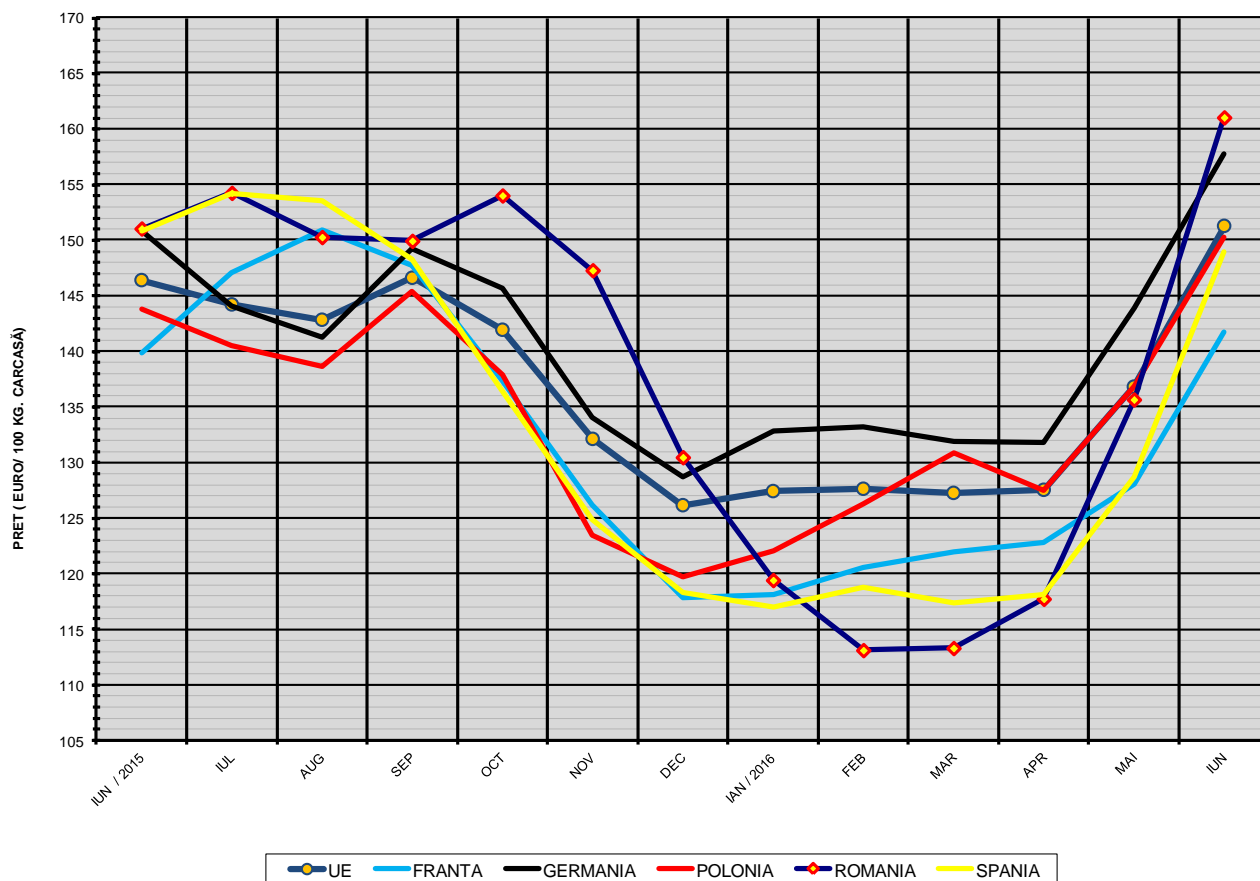

EVOLUTIA LUNARĂ A PREȚULUI DE PIATA AL CARCASELOR CALITATEA STANDARD - CLASELE "S" & "E" ÎN ROMANIA

PREȚ NAȚIONAL CARCASE CALITATEA STANDARD - CLASELE "S" & "E"

CLASA	IUN 2016	VARIAȚIE	
		1 LUNĂ	1 AN
S	736.70 RON	18.30%	6.21%
E	728.49 RON	19.34%	7.95%

EVOLUTIA LUNARĂ A PRETELUI DE PIATA AL CARCASELOR CALITATEA STANDARD - CLASELE "S" & "E" ÎN ROMANIA

**PREȚ NAȚIONAL CARCASE
CALITATEA STANDARD - CLASELE "S" & "E"**

CLASA	IUN 2016	VARIAȚIE	
		1 LUNĂ	1 AN
S	162.89 €	17.68%	4.90%
E	161.08 €	18.71%	6.62%

EVOLUTIA LUNARĂ A PREȚULUI CLASA "E" ÎN UE ȘI ÎN CÂTEVA STATE MEMBRE

COMPARAȚII DE PREȚURI											
iun 2016 =	UE28	FR	DE	PL	RO	ES	RO - UE28	RO - FR	RO - DE	RO - PL	RO - ES
	151.3 €	141.8 €	157.8 €	150.3 €	161.1 €	149.0 €	9.8 € (6.5%)	19.3 € (13.6%)	3.2 € (2.1%)	10.8 € (7.2%)	12.1 € (8.1%)