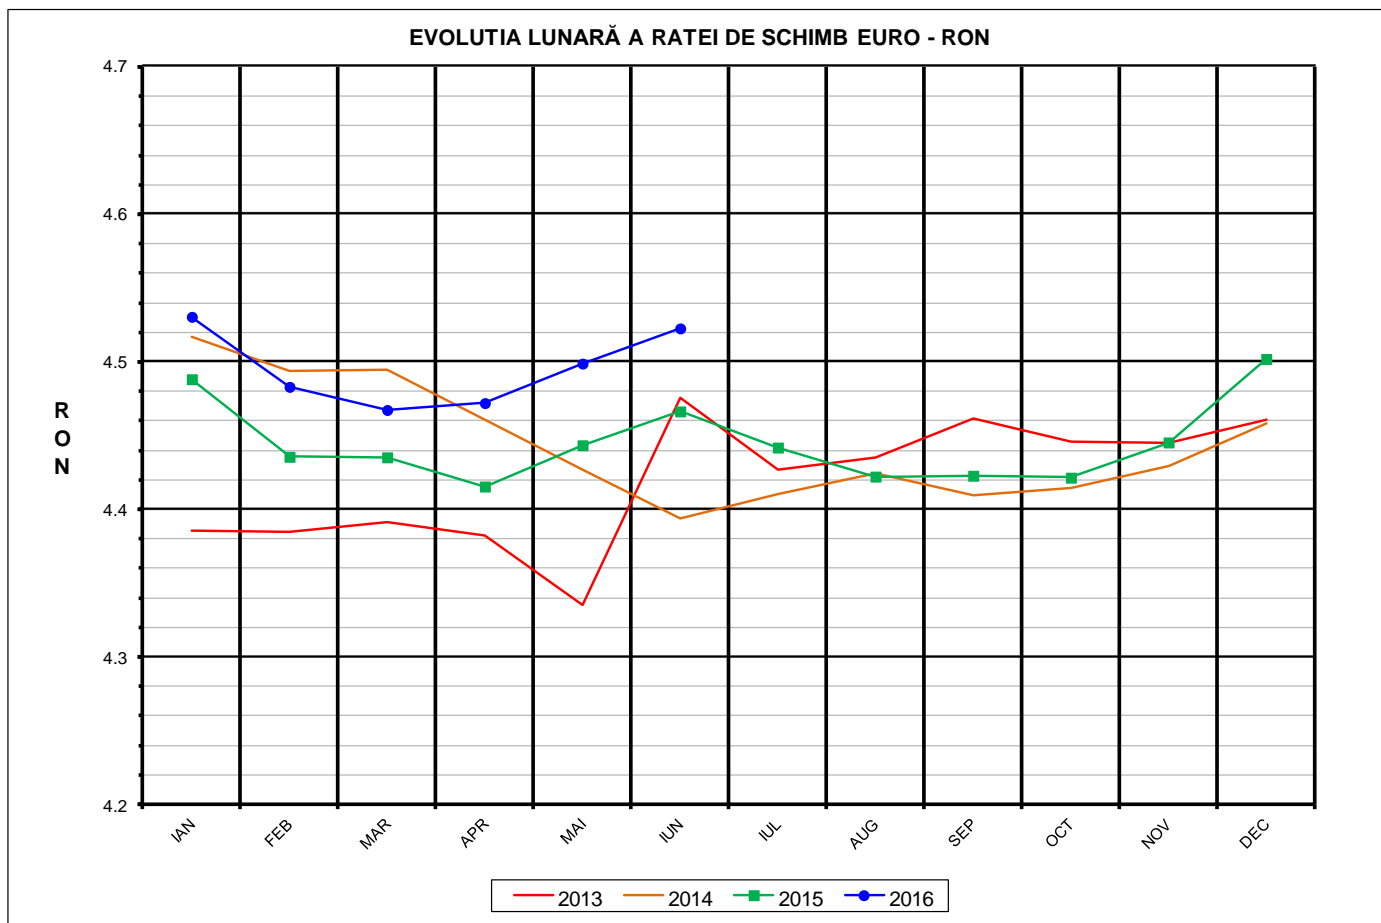

Prețul de piață al porcilor la intrarea în abator Iunie 2016

RATA DE SCHIMB EURO - RON		
IUN 2016	VARIAȚIE	
	1 LUNA	1 AN
1€ = 4.5226 RON	0.53%	1.26%

Situația porcilor tranzacționați care fac obiectul raportării prețurilor în luna iunie 2016

Tip preț la intrarea în abator		Carcase cu greutatea caldă 60 - 120 kg			
		SEUROP		d.c. S+E	
		nr	% din total carcase clasificate	nr	% din total carcase clasificate
De bază pentru 56% carne macră	în carcasă	99,030	30.1%	95,501	29.0%
	în viu	9,164	2.8%	8,481	2.6%
Forfetar	în viu	158,734	48.3%	143,278	43.6%
Total		266,928	81.2%	247,260	75.2%

Carcase incluse în raportul național de prețuri pentru DG AGRI

Prețul de piață al porcilor în luna iunie 2016

Clasa	% carne macră	Număr porci	% din total porci	Procent mediu carne macră	Greutate medie (kg)		Preț mediu (RON / 100 kg)	
					vie	carcasă caldă - 2%	viu	carcasă caldă - 2%
S	≥ 60	150,257	56.29	62.4	104.4	80.9	572.90	739.59
E	55 - 59.9	97,003	36.34	58.0	105.1	81.0	563.36	730.62
U	50 - 54.9	17,624	6.60	53.2	107.1	82.3	557.17	724.90
R	45 - 49.9	1,853	0.69	48.4	108.1	83.0	549.24	714.73
O	40 - 44.9	163	0.06	43.4	109.3	83.8	543.16	708.69
P	< 40	28	0.01	35.2	134.7	100.7	509.38	681.63
TOTAL		266,928	100.00	60.1	104.9	81.1	568.17	735.14

EVOLUTIA LUNARA A PRETULUI DE PIATA ÎN VIU AL PORCILOR LA INTRAREA ÎN ABATOR

EVOLUTIA LUNARĂ A PREȚULUI DE PIATĂ ÎN VIU AL PORCILOR ÎN ROMANIA

PREȚ ÎN VIU		
IUN 2016	VARIAȚIE	
	1 LUNA	1 AN
568.17 RON	18.38%	8.05%