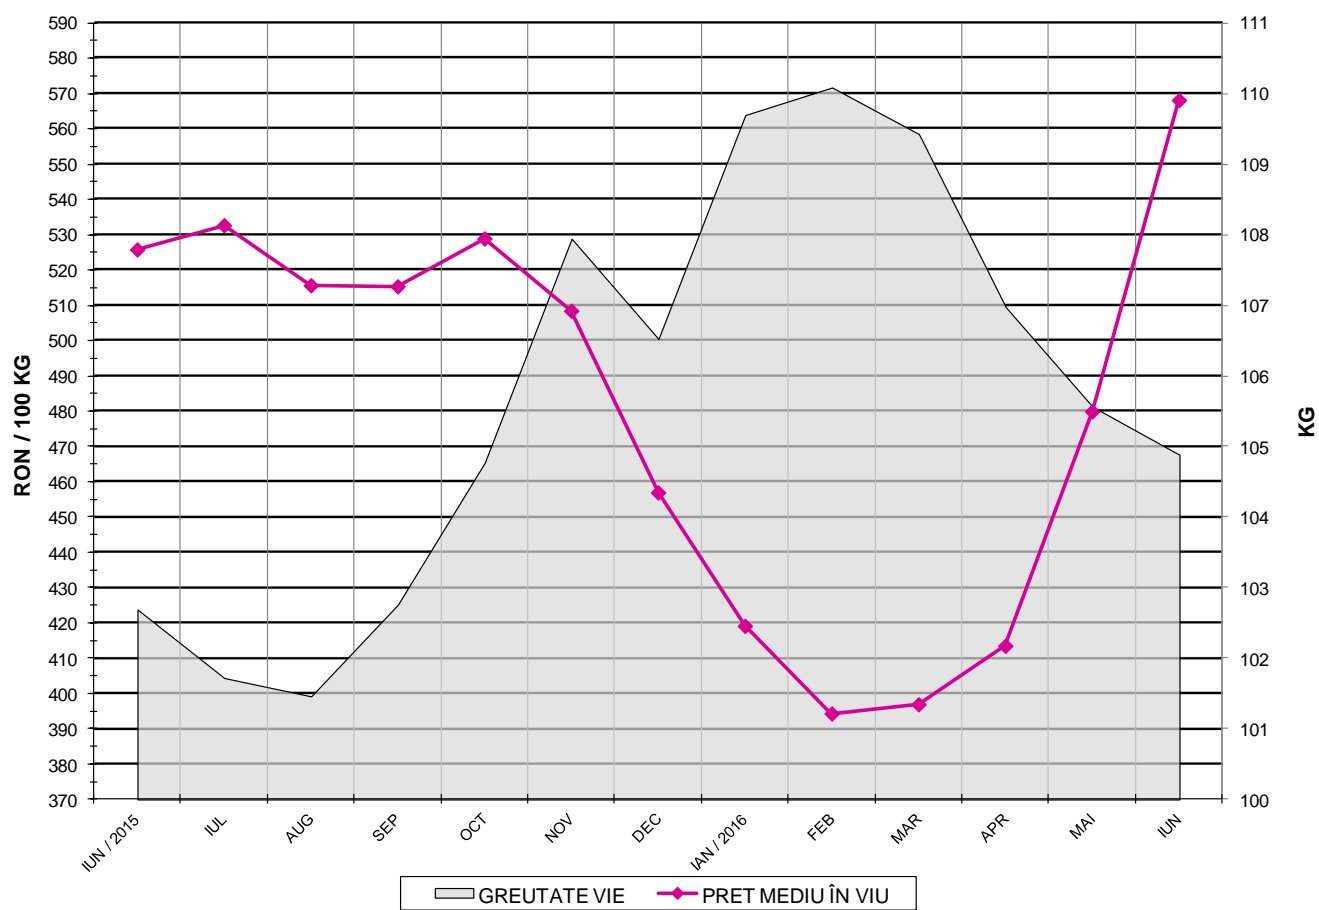

EVOLUTIA LUNARA A PRETULUI DE PIATA ÎN VIU AL PORCILOR LA INTRAREA ÎN ABATOR