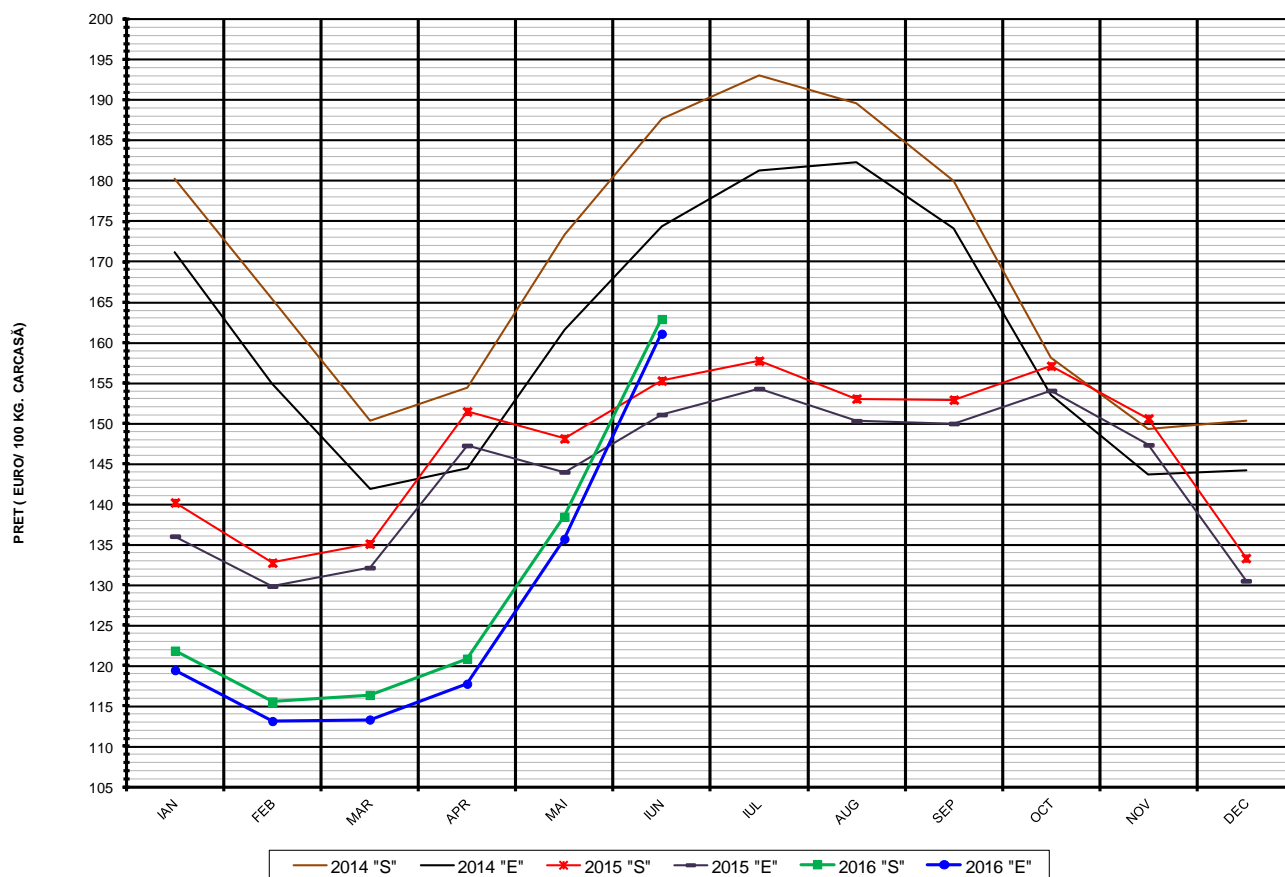

EVOLUTIA LUNARĂ A PRETELUI DE PIATA AL CARCASELOR CALITATEA STANDARD - CLASELE "S" & "E" ÎN ROMANIA

**PREȚ NAȚIONAL CARCASE
CALITATEA STANDARD - CLASELE "S" & "E"**

CLASA	IUN 2016	VARIAȚIE	
		1 LUNĂ	1 AN
S	162.89 €	17.68%	4.90%
E	161.08 €	18.71%	6.62%