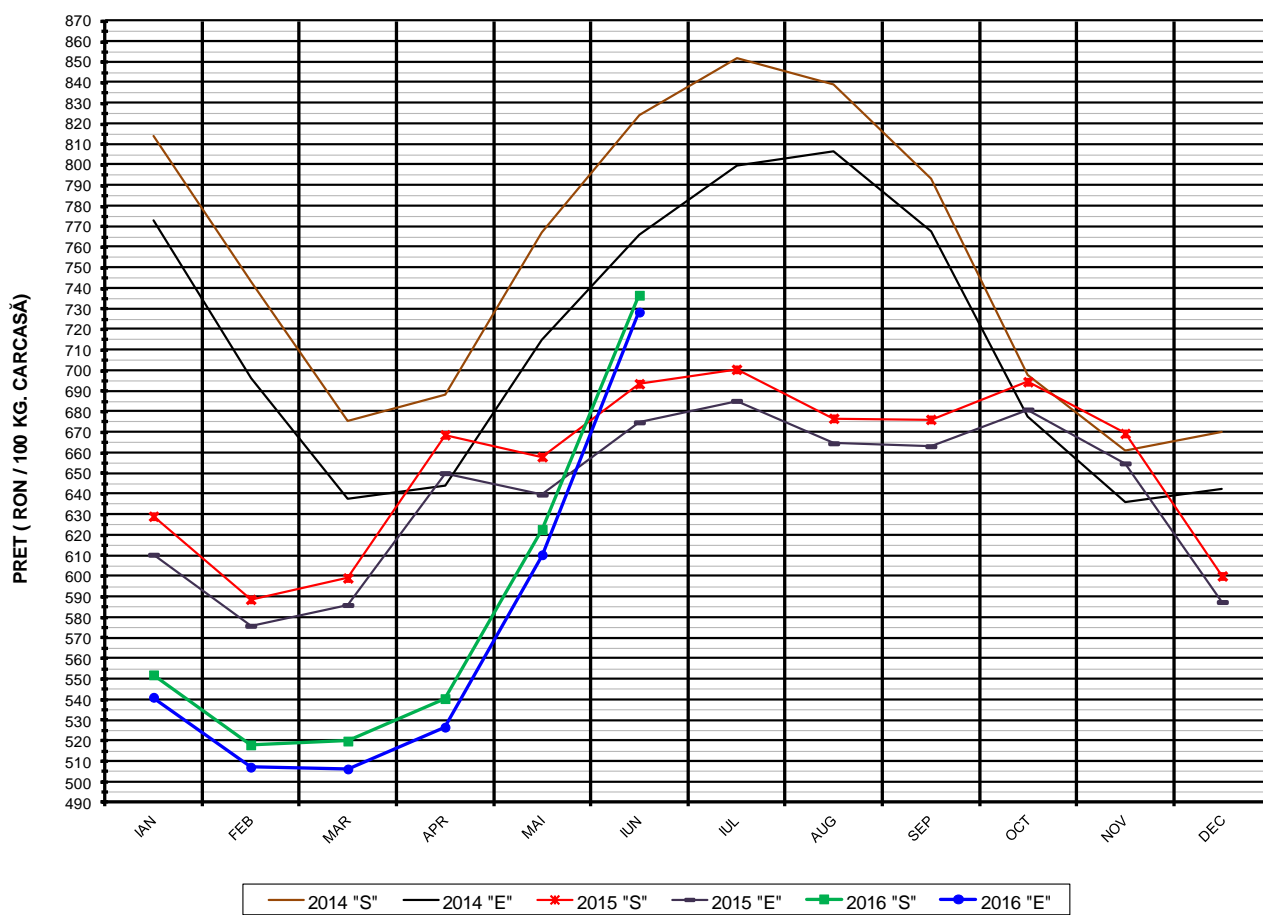

Prețului mediu ponderat lunar al carcaselor din clasa "S" & "E" în România și în UE

Săptămâna			Număr zile (ponderi)	Preț mediu ponderat				preț RO vs preț UE28 (%)				
				ROMÂNIA								
				nr	perioada	luna	S		E		S	E
			EURO / 100 kg	RON / 100 kg	EURO / 100 kg	RON / 100 kg			S	E		
22	1 - 5	iun / 2016	5	150.88	680.96	148.31	669.35	147.92	145.82	2.00%	1.70%	
23	6 - 12		7	157.15	709.22	154.81	698.64	151.05	148.58	4.04%	4.19%	
24	13 - 19		7	163.68	741.29	162.30	735.01	153.70	150.75	6.49%	7.66%	
25	20 - 26		7	170.36	772.01	168.92	765.51	157.92	155.18	7.88%	8.86%	
26	27 - 30		4	173.51	784.66	172.14	778.47	160.87	157.84	7.86%	9.06%	
Total			30	162.89	736.70	161.08	728.49	154.06	151.40	5.74%	6.39%	

EVOLUTIA LUNARĂ A PREȚULUI DE PIATA AL CARCASELOR CALITATEA STANDARD - CLASELE "S" & "E" ÎN ROMANIA

PREȚ NAȚIONAL CARCASE CALITATEA STANDARD - CLASELE "S" & "E"

CLASA	IUN 2016	VARIAȚIE	
		1 LUNĂ	1 AN
S	736.70 RON	18.30%	6.21%
E	728.49 RON	19.34%	7.95%