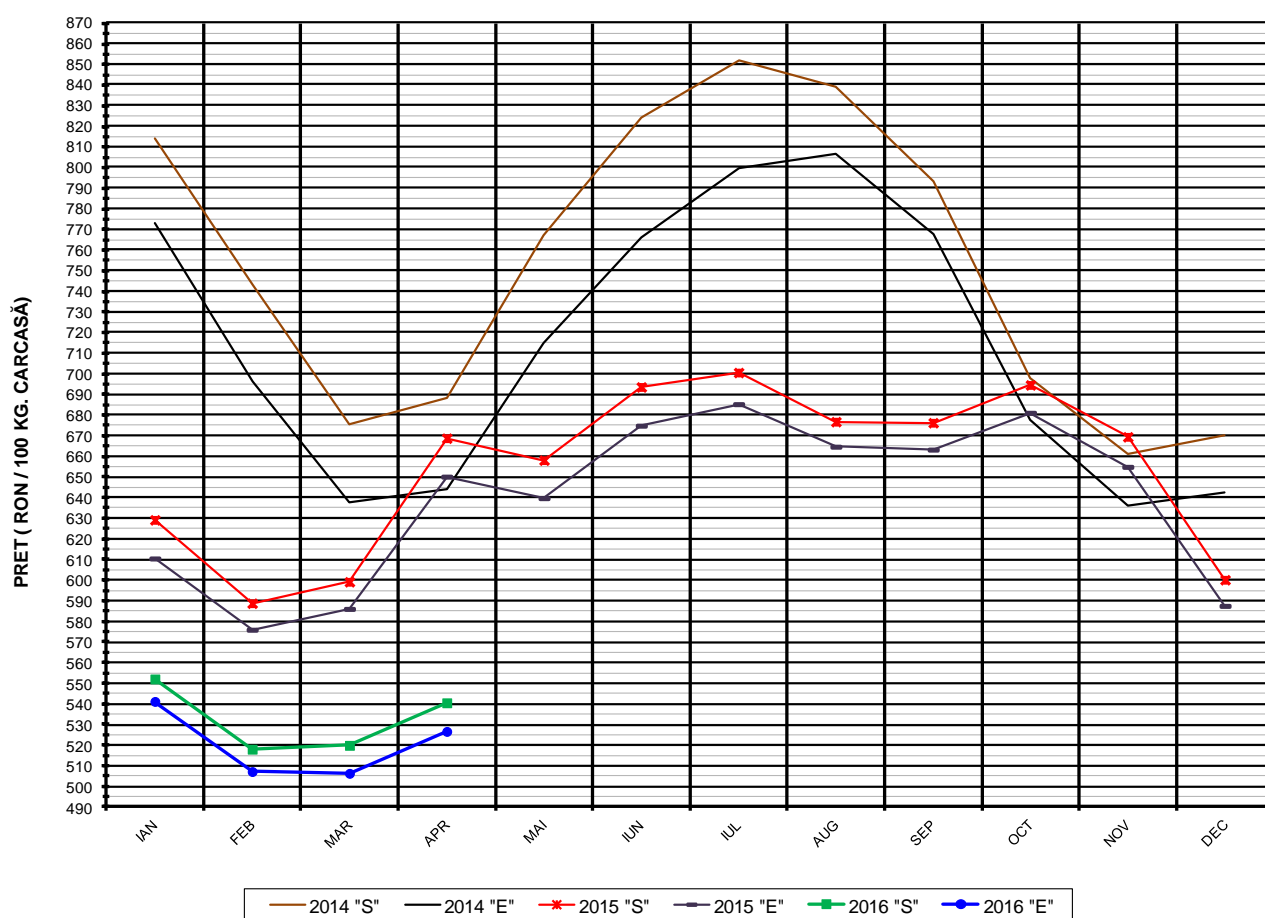

Prețul mediu ponderat lunar al carcaselor din clasa "S" & "E" în România și în UE

Săptămâna			Număr zile (ponderi)	Preț mediu ponderat				preț RO vs pret UE28 (%)				
				ROMÂNIA								
				nr	perioada	luna	S		E		S	E
			EURO / 100 kg	RON / 100 kg	EURO / 100 kg	RON / 100 kg			S	E		
13	1 - 3	apr / 2016	3	117.69	525.76	113.92	508.90	129.17	128.52	-8.89%	-11.36%	
14	4 - 10		7	118.11	527.64	115.00	513.73	128.28	127.46	-7.93%	-9.78%	
15	11 - 17		7	118.54	529.96	115.63	516.95	128.15	127.05	-7.50%	-8.99%	
16	18 - 24		7	120.98	541.72	117.67	526.90	128.43	127.17	-5.80%	-7.47%	
17	25 - 30		6	128.19	573.57	125.45	561.30	129.30	128.29	-0.86%	-2.21%	
Total			30	120.85	540.46	117.75	526.59	128.58	127.57	-6.01%	-7.69%	

EVOLUTIA LUNARĂ A PRETULUI DE PIATA AL CARCASELOR CALITATEA STANDARD - CLASELE "S" & "E" ÎN ROMANIA

**PREȚ NAȚIONAL CARCASE
CALITATEA STANDARD - CLASELE "S" & "E"**

CLASA	APR 2016	VARIAȚIE	
		1 LUNĂ	1 AN
S	540.46 RON	3.97%	-19.19%
E	526.59 RON	4.02%	-19.01%