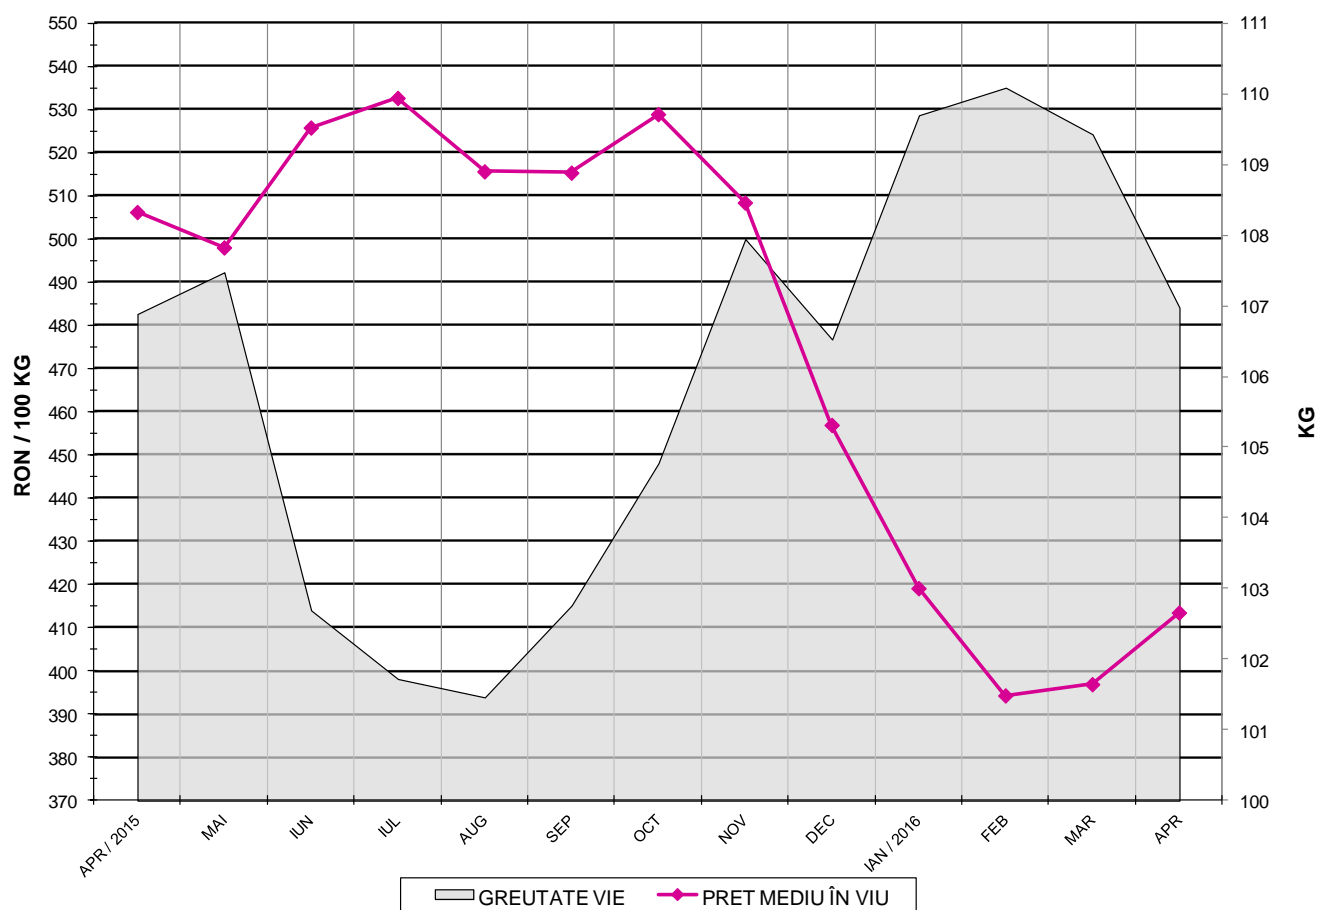

EVOLUTIA LUNARA A PRETULUI DE PIATA ÎN VIU AL PORCILOR LA INTRAREA ÎN ABATOR