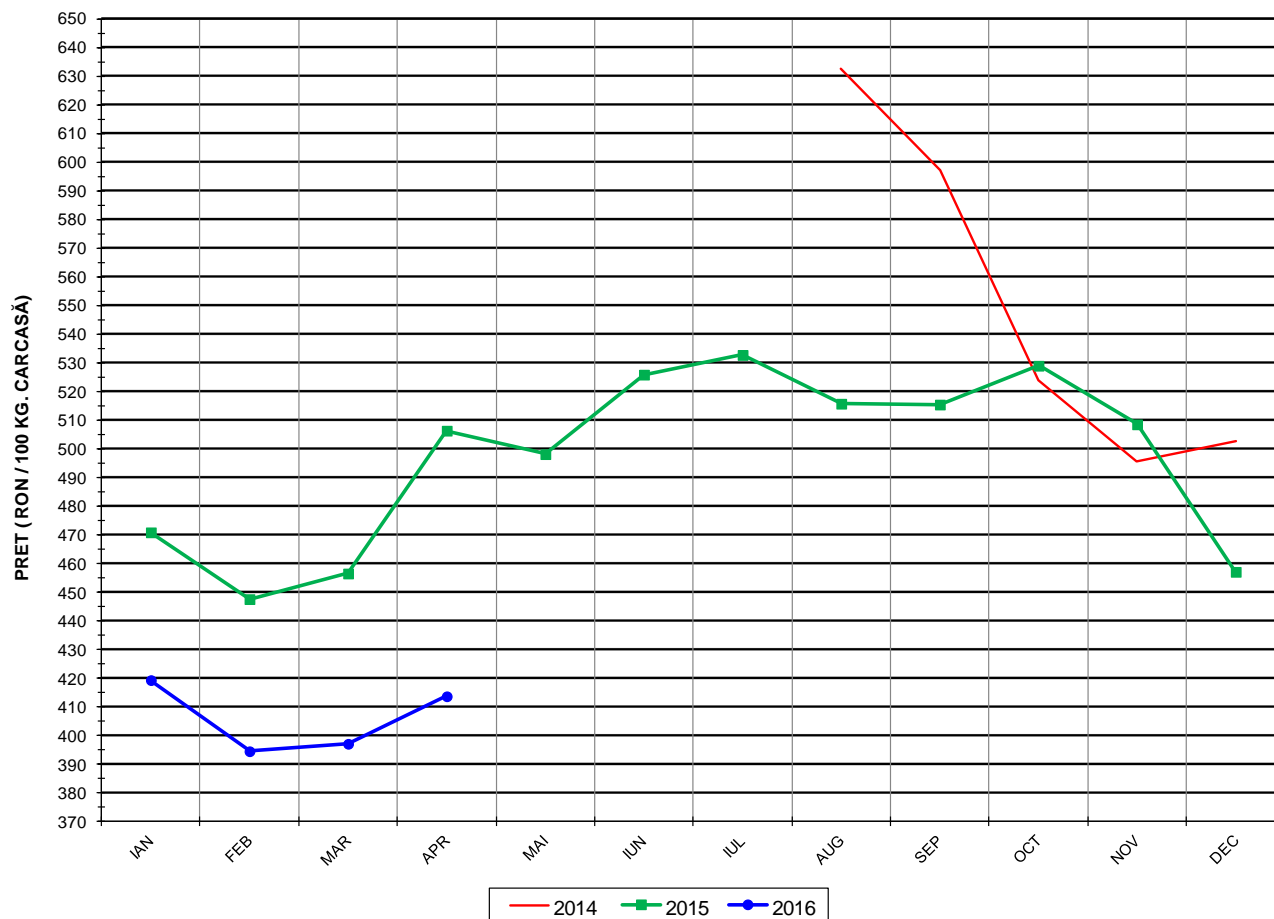

Prețul de piață al porcilor la intrarea în abator Aprilie 2016

RATA DE SCHIMB EURO - RON		
APR 2016	VARIAȚIE	
	1 LUNA	1 AN
1€ = 4.4720 RON	0.10%	1.28%

Situația porcilor tranzacționați care fac obiectul raportării prețurilor
în luna aprilie 2016

Tip preț la intrarea în abator		Carcase cu greutatea caldă 60 - 120 kg			
		SEUROP		d.c. S+E	
		nr	% din total carcase clasificate	nr	% din total carcase clasificate
De bază pentru 56% carne macră	în carcasă	103,393	26.4%	96,759	24.7%
	în viu	17,169	4.4%	15,812	4.0%
Forfetar	în viu	200,045	51.0%	185,215	47.2%
Total		320,607	81.7%	297,786	75.9%

Carcase incluse în raportul național de prețuri pentru DG AGRI

Prețul de piață al porcilor
în luna aprilie 2016

Clasa	% carne macră	Număr porci	% din total porci	Procent mediu carne macră	Greutate medie (kg)		Preț mediu (RON / 100 kg)	
					vie	carcasă caldă - 2%	viu	carcasă caldă - 2%
S	≥ 60	175,004	54.59	62.3	105.4	81.5	419.83	542.90
E	55 - 59.9	122,782	38.30	58.0	108.2	83.6	409.02	529.31
U	50 - 54.9	20,472	6.39	53.2	112.3	86.8	393.45	508.65
R	45 - 49.9	2,043	0.64	48.3	113.3	87.7	369.13	476.50
O	40 - 44.9	256	0.08	43.1	111.8	85.8	376.13	490.10
P	< 40	50	0.02	37.2	114.8	86.9	408.77	539.67
TOTAL		320,607	100.00	60.0	107.0	82.7	413.50	534.85

EVOLUTIA LUNARA A PRETULUI DE PIATA ÎN VIU AL PORCILOR LA INTRAREA ÎN ABATOR

EVOLUTIA LUNARĂ A PRETELUI DE PIATA ÎN VIU AL PORCILOR ÎN ROMANIA

PREȚ ÎN VIU		
APR 2016	VARIAȚIE	
	1 LUNA	1 AN
413.50 RON	4.18%	-18.32%