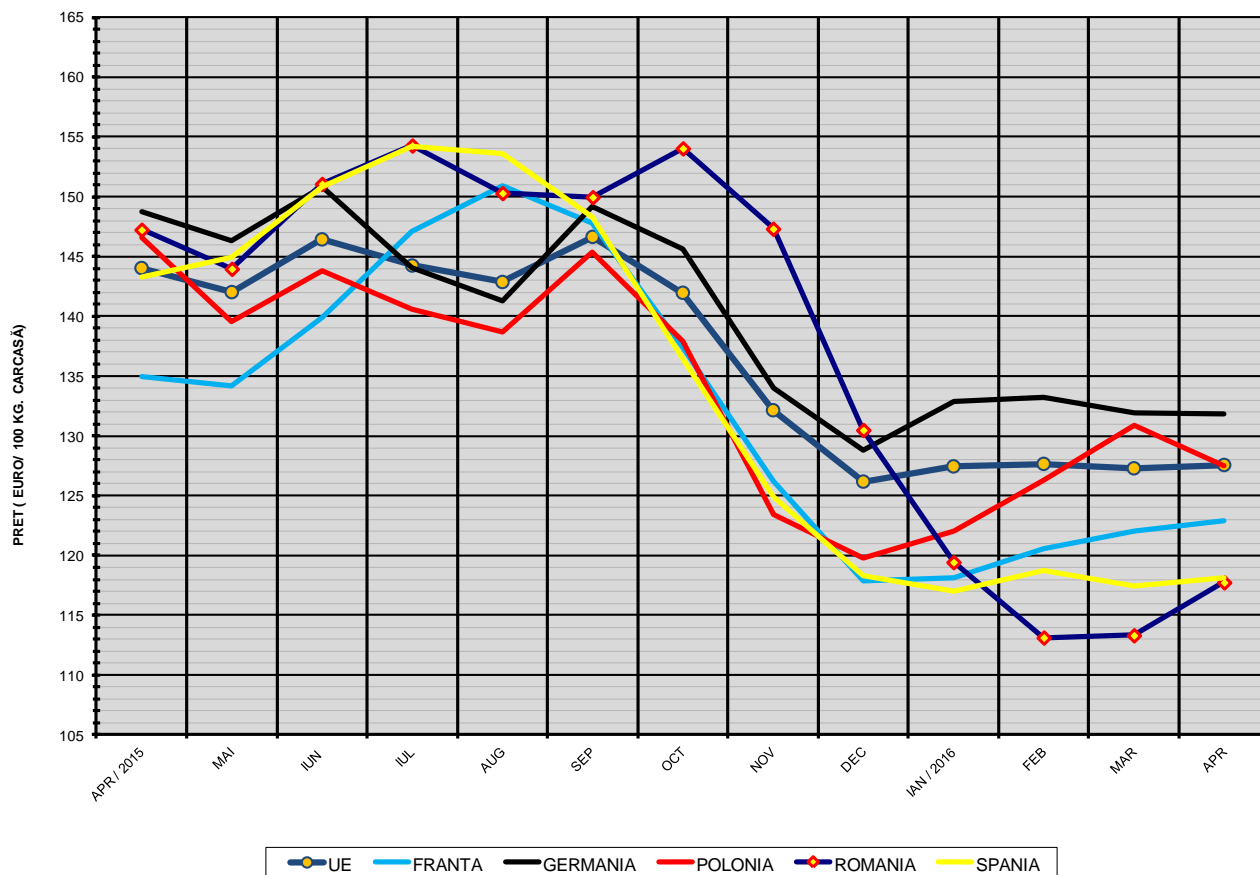

EVOLUTIA LUNARĂ A PRETULUI DE PIATA AL CARCASELOR CALITATEA STANDARD - CLASELE "S" & "E" ÎN ROMANIA

**PREȚ NAȚIONAL CARCASE
CALITATEA STANDARD - CLASELE "S" & "E"**

CLASA	APR 2016	VARIAȚIE	
		1 LUNĂ	1 AN
S	540.46 RON	3.97%	-19.19%
E	526.59 RON	4.02%	-19.01%

EVOLUTIA LUNARĂ A PRETELUI DE PIATA AL CARCASELOR CALITATEA STANDARD - CLASELE "S" & "E" ÎN ROMANIA

**PREȚ NAȚIONAL CARCASE
CALITATEA STANDARD - CLASELE "S" & "E"**

CLASA	APR 2016	VARIAȚIE	
		1 LUNĂ	1 AN
S	120.85 €	3.86%	-20.21%
E	117.75 €	3.91%	-20.03%

EVOLUTIA LUNARĂ A PREȚULUI CLASA "E" ÎN UE ȘI ÎN CÂTEVA STATE MEMBRE

COMPARAȚII DE PREȚURI											
apr 2016 =	UE28	FR	DE	PL	RO	ES	RO - UE28	RO - FR	RO - DE	RO - PL	RO - ES
	127.6 €	122.9 €	131.8 €	127.5 €	117.8 €	118.1 €	-9.8 € (-7.7%)	-5.1 € (-4.2%)	-14.1 € (-10.7%)	-9.8 € (-7.7%)	-0.4 € (-0.3%)