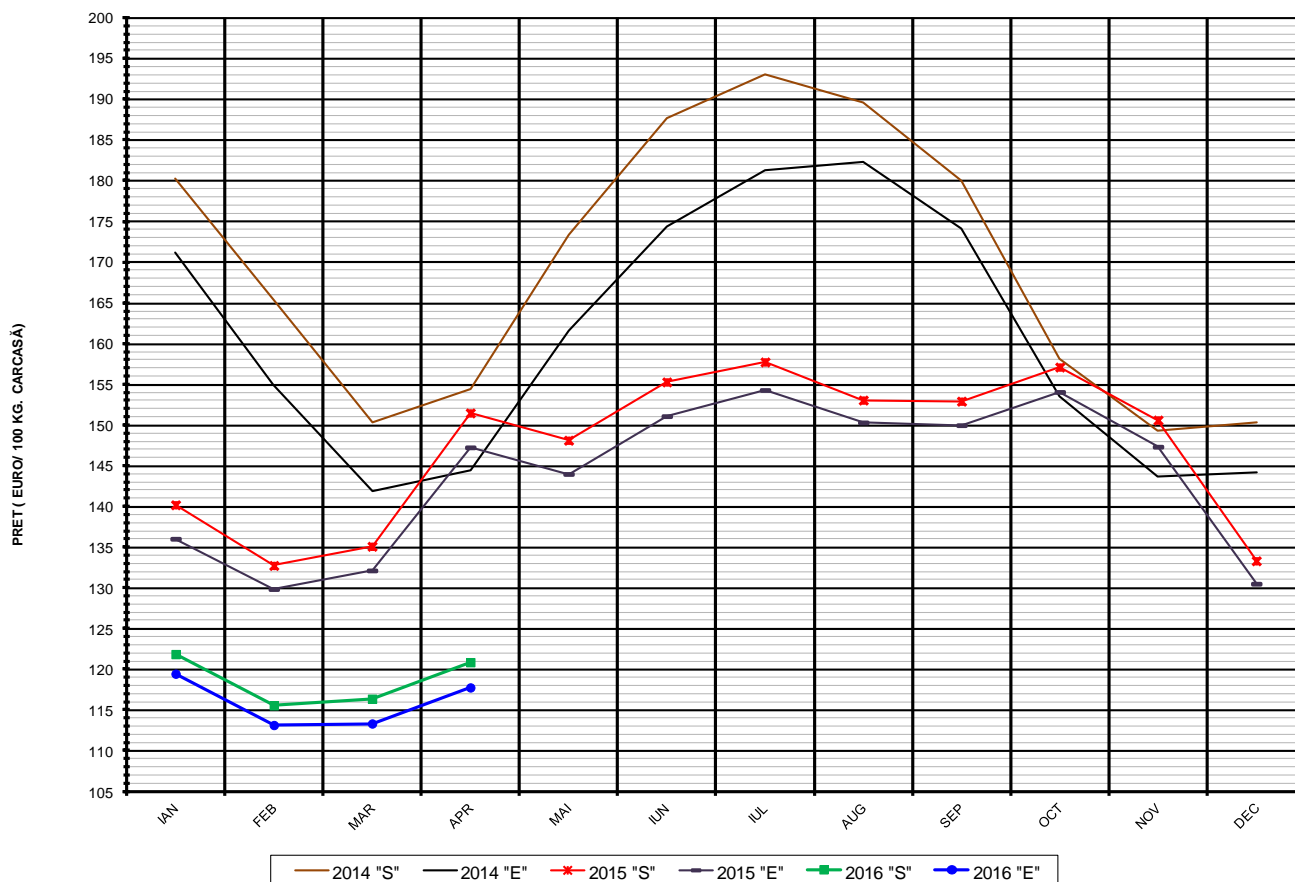

EVOLUTIA LUNARĂ A PRETELUI DE PIATA AL CARCASELOR CALITATEA STANDARD - CLASELE "S" & "E" ÎN ROMANIA

**PREȚ NAȚIONAL CARCASE
CALITATEA STANDARD - CLASELE "S" & "E"**

CLASA	APR 2016	VARIAȚIE	
		1 LUNĂ	1 AN
S	120.85 €	3.86%	-20.21%
E	117.75 €	3.91%	-20.03%