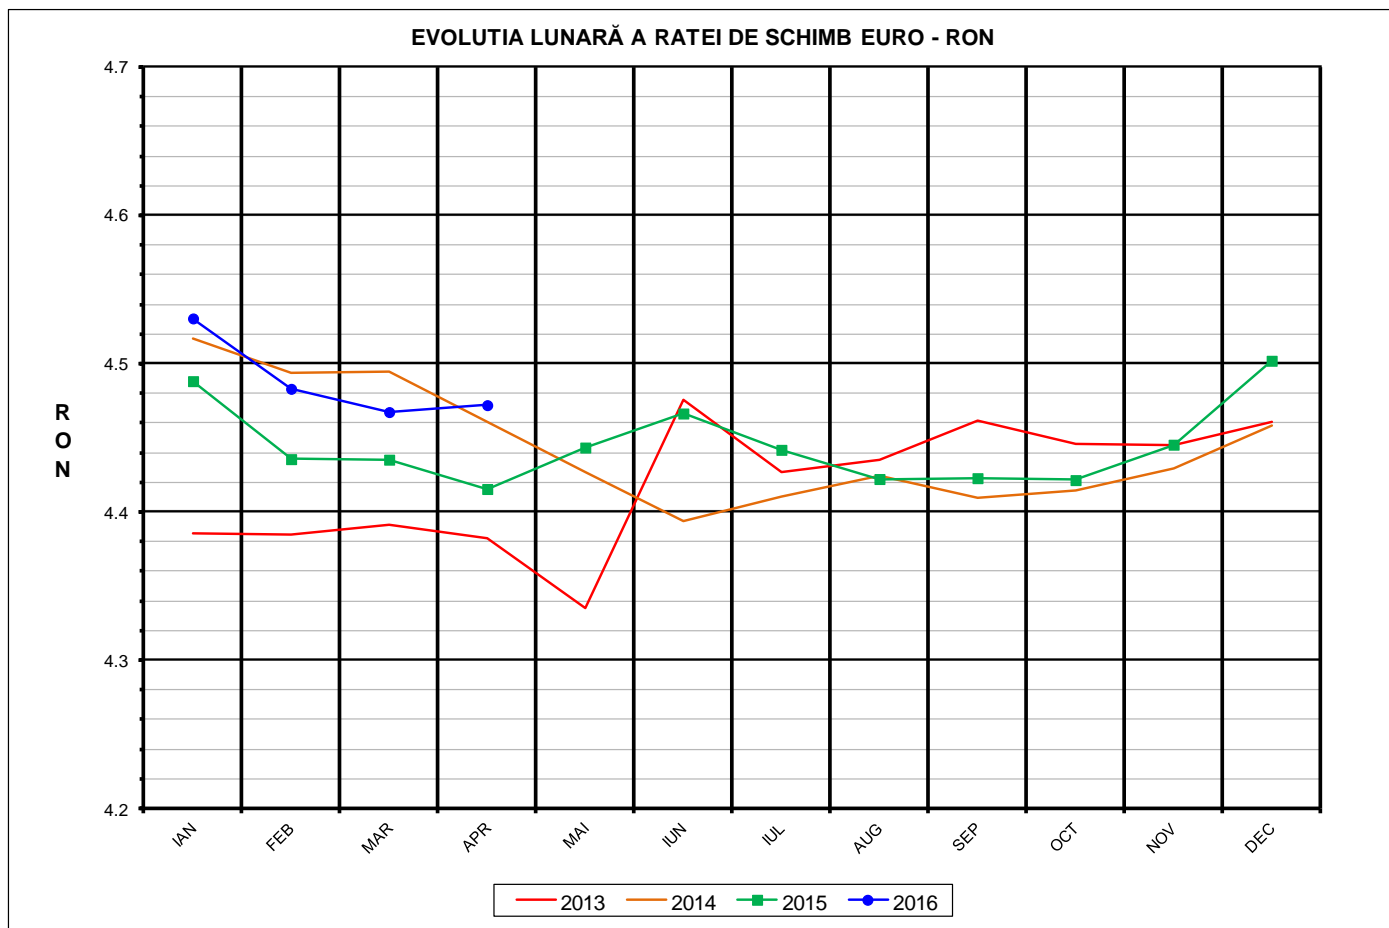

Prețul de piață al porcilor la intrarea în abator Aprilie 2016

RATA DE SCHIMB EURO - RON		
APR 2016	VARIAȚIE	
	1 LUNA	1 AN
1€ = 4.4720 RON	0.10%	1.28%

Situația porcilor tranzacționați care fac obiectul raportării prețurilor
în luna aprilie 2016

Tip preț la intrarea în abator		Carcase cu greutatea caldă 60 - 120 kg			
		SEUROP		d.c. S+E	
		nr	% din total carcase clasificate	nr	% din total carcase clasificate
De bază pentru 56% carne macră	în carcasă	103,393	26.4%	96,759	24.7%
	în viu	17,169	4.4%	15,812	4.0%
Forfetar	în viu	200,045	51.0%	185,215	47.2%
Total		320,607	81.7%	297,786	75.9%

Carcase incluse în raportul național de prețuri pentru DG AGRI

Prețul de piață al porcilor
în luna aprilie 2016

Clasa	% carne macră	Număr porci	% din total porci	Procent mediu carne macră	Greutate medie (kg)		Preț mediu (RON / 100 kg)	
					vie	carcasă caldă - 2%	viu	carcasă caldă - 2%
S	≥ 60	175,004	54.59	62.3	105.4	81.5	419.83	542.90
E	55 - 59.9	122,782	38.30	58.0	108.2	83.6	409.02	529.31
U	50 - 54.9	20,472	6.39	53.2	112.3	86.8	393.45	508.65
R	45 - 49.9	2,043	0.64	48.3	113.3	87.7	369.13	476.50
O	40 - 44.9	256	0.08	43.1	111.8	85.8	376.13	490.10
P	< 40	50	0.02	37.2	114.8	86.9	408.77	539.67
TOTAL		320,607	100.00	60.0	107.0	82.7	413.50	534.85

EVOLUTIA LUNARA A PRETULUI DE PIATA ÎN VIU AL PORCILOR LA INTRAREA ÎN ABATOR

EVOLUTIA LUNARĂ A PRETELUI DE PIATA ÎN VIU AL PORCILOR ÎN ROMANIA

PREȚ ÎN VIU		
APR 2016	VARIAȚIE	
	1 LUNA	1 AN
413.50 RON	4.18%	-18.32%