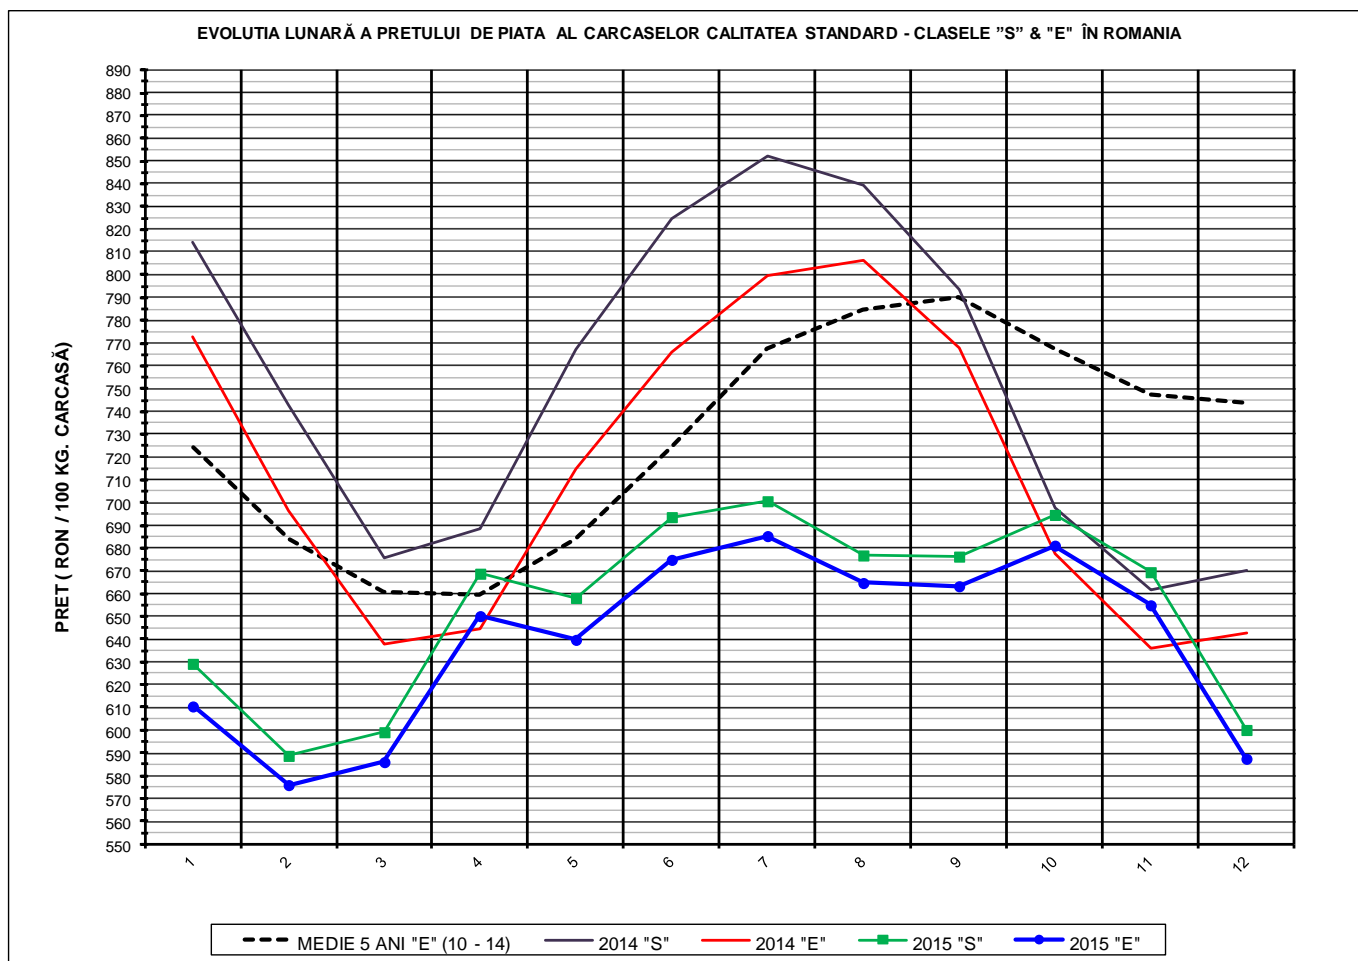

Prețul mediu ponderat lunar al carcaselor din clasa "S" & "E" în România și în UE

Săptămâna			Număr zile (ponderi)	Preț mediu ponderat						preț RO vs preț UE28 (%)	
				ROMÂNIA				UE28		S	E
				S		E		S	E		
nr	perioada	luna	EURO / 100 kg	RON / 100 kg	EURO / 100 kg	RON / 100 kg	S	E	S	E	
49	1 - 6	dec / 2015	6	141.21	629.68	138.17	616.13	129.28	126.31	9.23%	9.39%
50	7 - 13		7	136.67	614.74	132.86	597.56	128.01	126.02	6.77%	5.42%
51	14 - 20		7	131.40	592.82	128.67	580.50	128.30	126.07	2.42%	2.07%
52	21 - 27		7	128.64	581.74	126.49	572.02	128.12	126.43	0.41%	0.05%
53	28 - 31		4	127.05	575.23	125.03	566.08	127.60	126.00	-0.43%	-0.77%
Total			31	133.31	600.13	130.49	587.47	128.29	126.18	3.91%	3.42%

PREȚ NAȚIONAL CARCASE CALITATEA STANDARD - CLASELE "S" & "E"					
CLASA	DEC 2015	DEC / NOV	DEC / IAN	DEC 2015 / DEC 2014	DEC 2015 / MEDIE 5 ANI
S	RON 600.13	-10.36%	-4.62%	-10.44%	-
E	RON 587.47	-10.30%	-3.77%	-8.55%	-21.01%