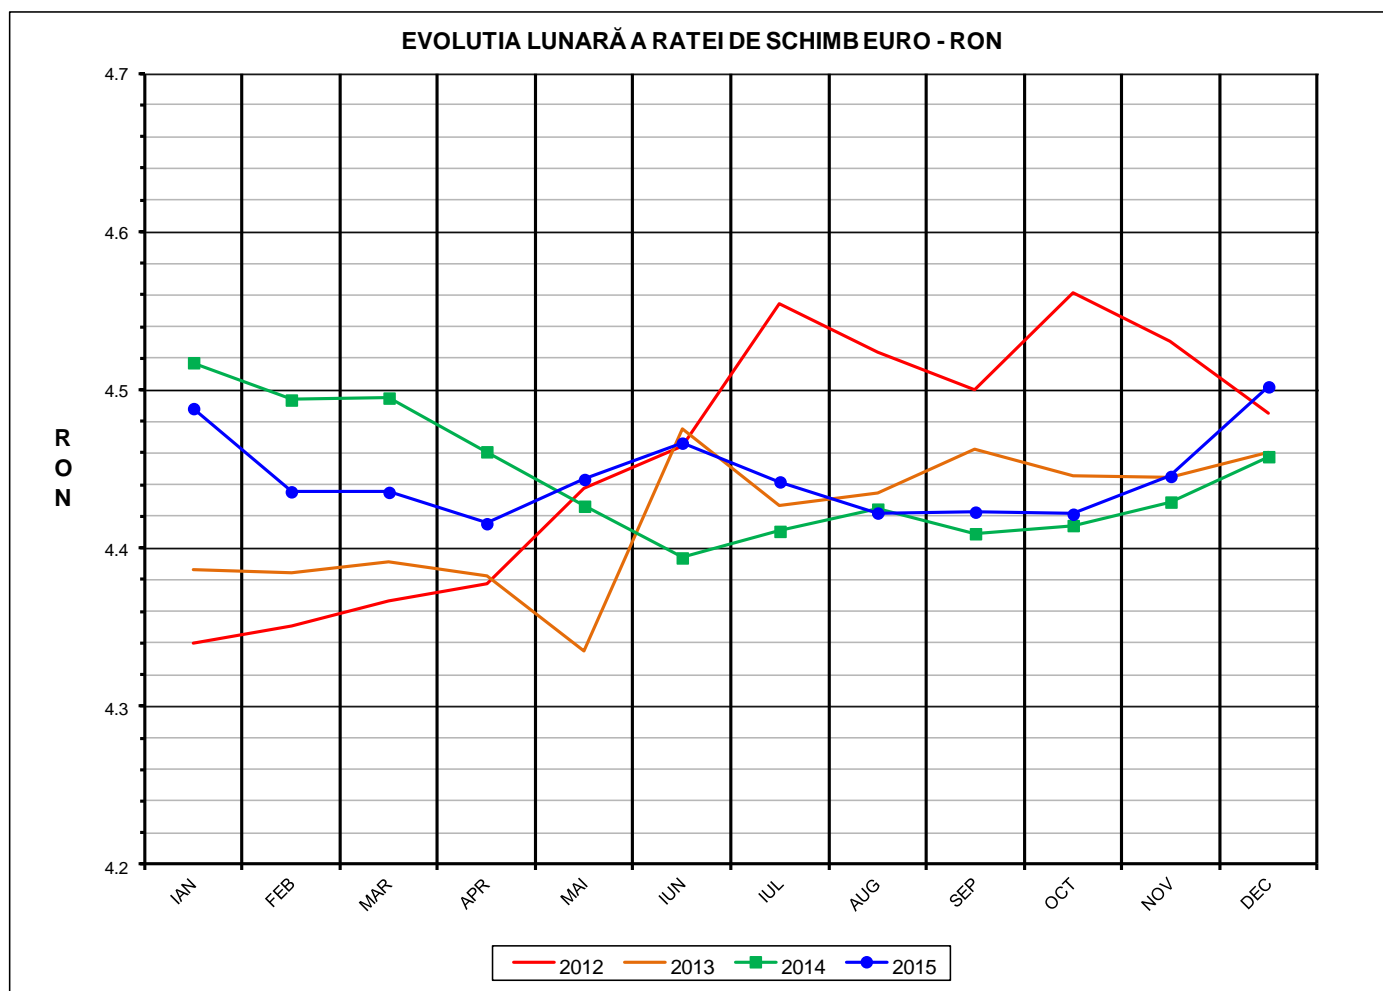

# Prețul de piață al porcilor la intrarea în abator Decembrie 2015

<b>RATA DE SCHIMB EURO - RON</b>			
<b>DEC 2015</b>	<b>DEC / NOV</b>	<b>DEC / IAN</b>	<b>DEC 2015 / DEC 2014</b>
<b>1€ = 4.5020 RON</b>	<b>1.27%</b>	<b>0.31%</b>	<b>0.99%</b>

Situația porcilor tranzacționați care fac obiectul raportării prețurilor  
în luna decembrie 2015

Tip preț la intrarea în abator		Carcase cu greutatea caldă 60 - 120 kg			
		SEUROP		d.c. S+E	
		nr	% din total carcase clasificate	nr	% din total carcase clasificate
De bază pentru 56% carne macră	în carcasă	126,017	28.5%	118,001	26.7%
	în viu	33,421	7.6%	30,217	6.8%
Forfetar	în viu	203,009	46.0%	188,768	42.8%
Total		362,447	82.1%	336,986	76.3%

Carcase incluse în raportul național de prețuri pentru DG AGRI

Prețul de piață al porcilor  
în luna decembrie 2015

Clasa	% carne macră	Număr porci	% din total porci	Procent mediu carne macră	Greutate medie (kg)		Preț mediu (RON / 100 kg)	
					vie	carcasă caldă - 2%	viu	carcasă caldă - 2%
S	≥ 60	194,311	53.61	62.2	104.9	80.5	462.69	602.59
E	55 - 59.9	142,675	39.36	58.0	107.9	83.0	453.63	590.02
U	50 - 54.9	22,756	6.28	53.2	111.1	85.7	437.44	567.53
R	45 - 49.9	2,362	0.65	48.4	113.4	87.6	403.05	521.85
O	40 - 44.9	274	0.08	43.1	114.2	87.5	415.48	542.32
P	< 40	69	0.02	37.0	111.4	85.0	426.82	559.47
TOTAL		362,447	100.00	59.9	106.5	81.9	456.96	594.65

EVOLUTIA LUNARA A PRETULUI DE PIATA ÎN VIU AL PORCILOR LA INTRAREA ÎN ABATOR

PREȚ ÎN VIU		
DEC 2015	DEC / NOV	DEC 2015 / DEC 2014
RON 456.96	-10.13%	-9.07%

PREȚUL PE PROCENT CARNE MACRĂ AL PORCILOR  
ÎN LUNA DECEMBRIE 2015