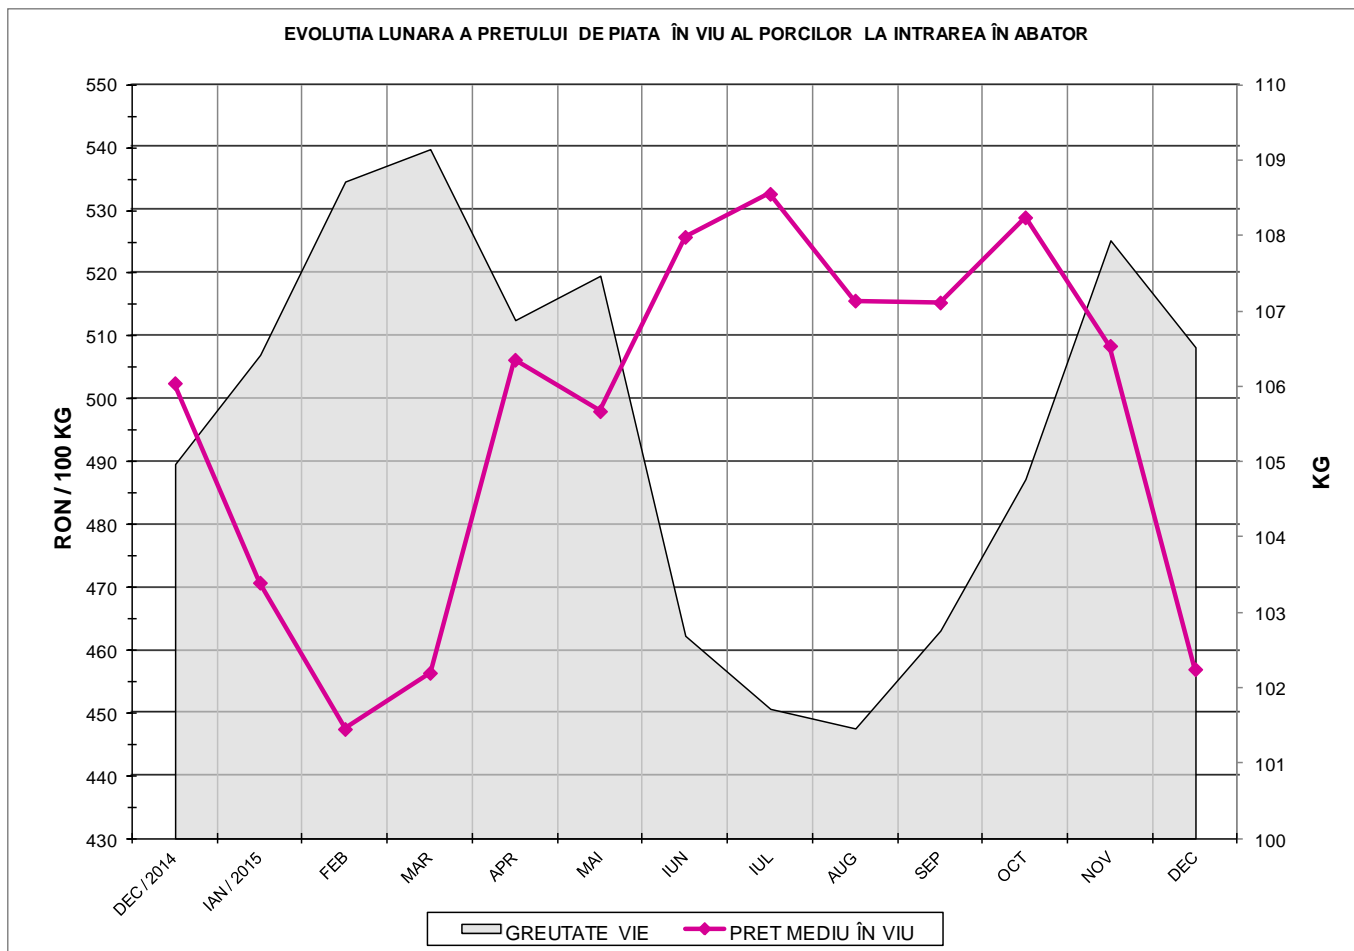

# Prețul de piață al porcilor la intrarea în abator Decembrie 2015

<b>RATA DE SCHIMB EURO - RON</b>			
<b>DEC 2015</b>	<b>DEC / NOV</b>	<b>DEC / IAN</b>	<b>DEC 2015 / DEC 2014</b>
<b>1€ = 4.5020 RON</b>	<b>1.27%</b>	<b>0.31%</b>	<b>0.99%</b>

Situația porcilor tranzacționați care fac obiectul raportării prețurilor  
în luna decembrie 2015

Tip preț la intrarea în abator		Carcase cu greutatea caldă 60 - 120 kg			
		SEUROP		d.c. S+E	
		nr	% din total carcase clasificate	nr	% din total carcase clasificate
De bază pentru 56% carne macră	în carcasă	126,017	28.5%	118,001	26.7%
	în viu	33,421	7.6%	30,217	6.8%
Forfetar	în viu	203,009	46.0%	188,768	42.8%
Total		362,447	82.1%	336,986	76.3%

Carcase incluse în raportul național de prețuri pentru DG AGRI

Prețul de piață al porcilor  
în luna decembrie 2015

Clasa	% carne macră	Număr porci	% din total porci	Procent mediu carne macră	Greutate medie (kg)		Preț mediu (RON / 100 kg)	
					vie	carcasă caldă - 2%	viu	carcasă caldă - 2%
S	≥ 60	194,311	53.61	62.2	104.9	80.5	462.69	602.59
E	55 - 59.9	142,675	39.36	58.0	107.9	83.0	453.63	590.02
U	50 - 54.9	22,756	6.28	53.2	111.1	85.7	437.44	567.53
R	45 - 49.9	2,362	0.65	48.4	113.4	87.6	403.05	521.85
O	40 - 44.9	274	0.08	43.1	114.2	87.5	415.48	542.32
P	< 40	69	0.02	37.0	111.4	85.0	426.82	559.47
TOTAL		362,447	100.00	59.9	106.5	81.9	456.96	594.65

EVOLUTIA LUNARA A PRETULUI DE PIATA ÎN VIU AL PORCILOR LA INTRAREA ÎN ABATOR

PREȚ ÎN VIU		
DEC 2015	DEC / NOV	DEC 2015 / DEC 2014
RON 456.96	-10.13%	-9.07%

PREȚUL PE PROCENT CARNE MACRĂ AL PORCILOR  
ÎN LUNA DECEMBRIE 2015