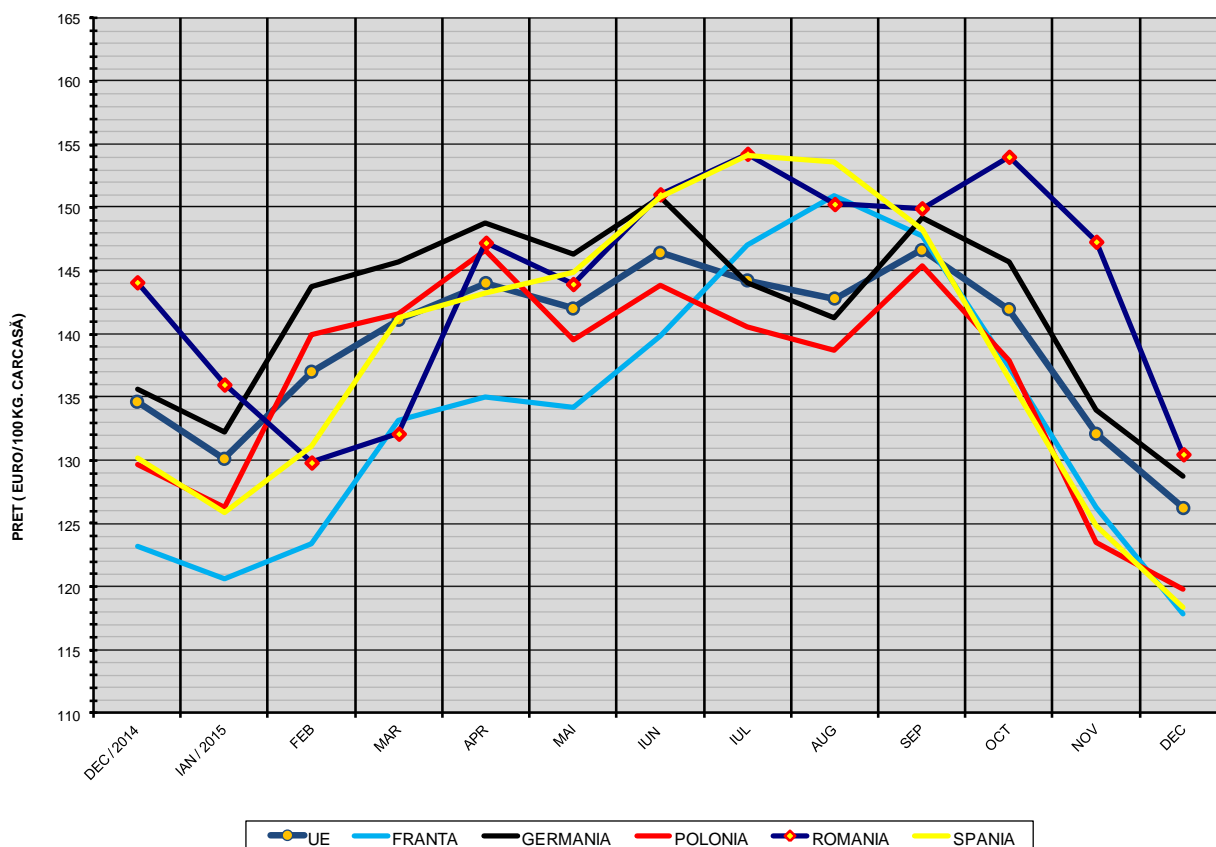

EVOLUTIA LUNARĂ A PREȚULUI CLASA "E" ÎN UE ȘI ÎN CÂTEVA STATE MEMBRE

COMPARAȚII DE PREȚURI

dec 2015 =	UE28	FR	DE	PL	RO	ES	RO - UE27	RO - FR	RO - DE	RO - PL	RO - ES
	126.2 €	117.8 €	128.8 €	119.8 €	130.5 €	118.3 €	4.3 € (3.4%)	12.7 € (10.7%)	1.7 € (1.3%)	10.7 € (9.0%)	12.2 € (10.3%)