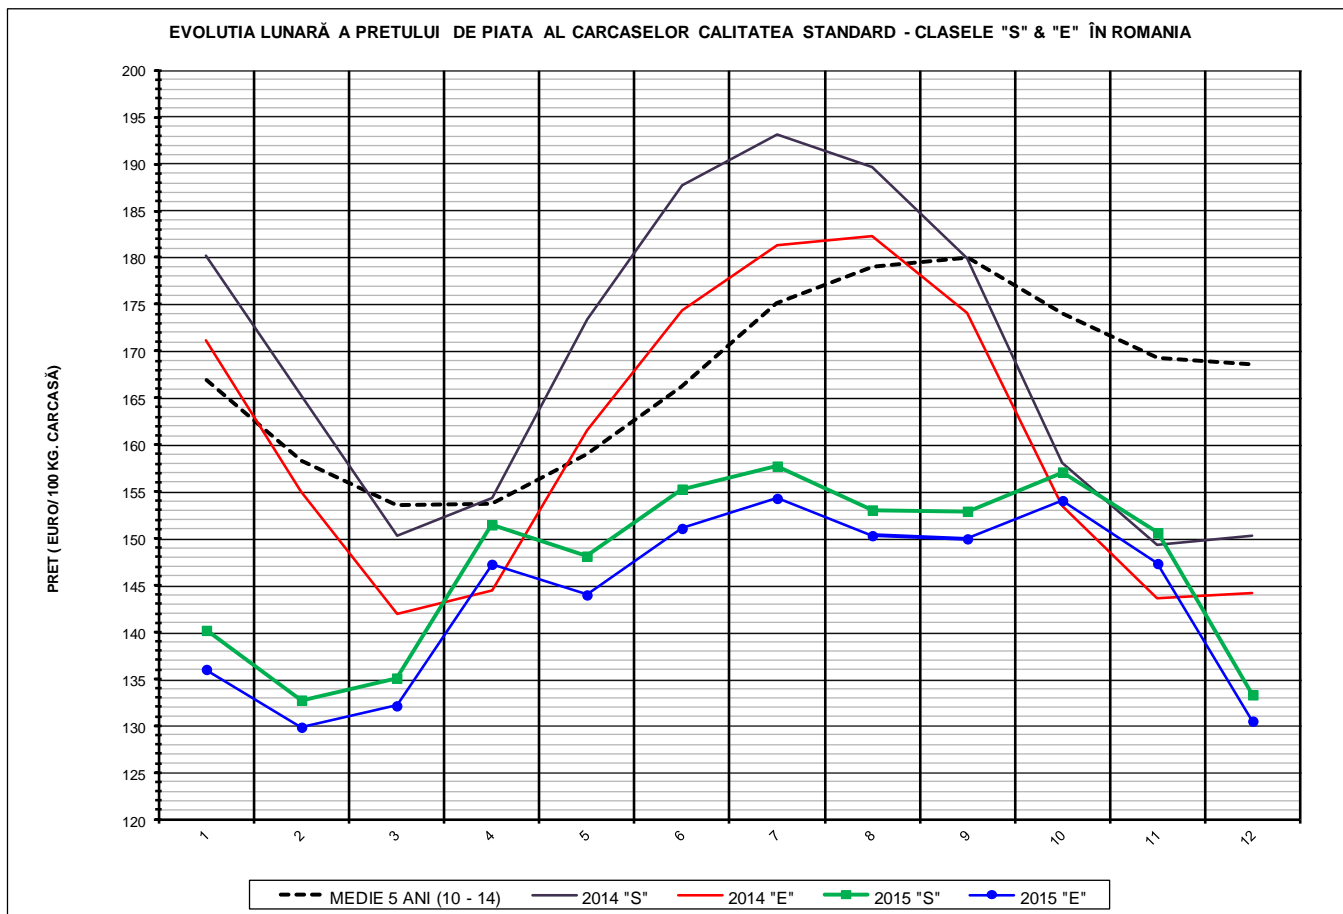

PREȚ NAȚIONAL CARCASE CALITATEA STANDARD - CLASELE "S" & "E"					
CLASA	DEC 2015	DEC / NOV	DEC / IAN	DEC 2015 / DEC 2014	DEC 2015 / MEDIE 5 ANI
S	€ 133.31	-11.48%	-4.91%	-11.32%	-
E	€ 130.49	-11.42%	-4.06%	-9.45%	-22.62%