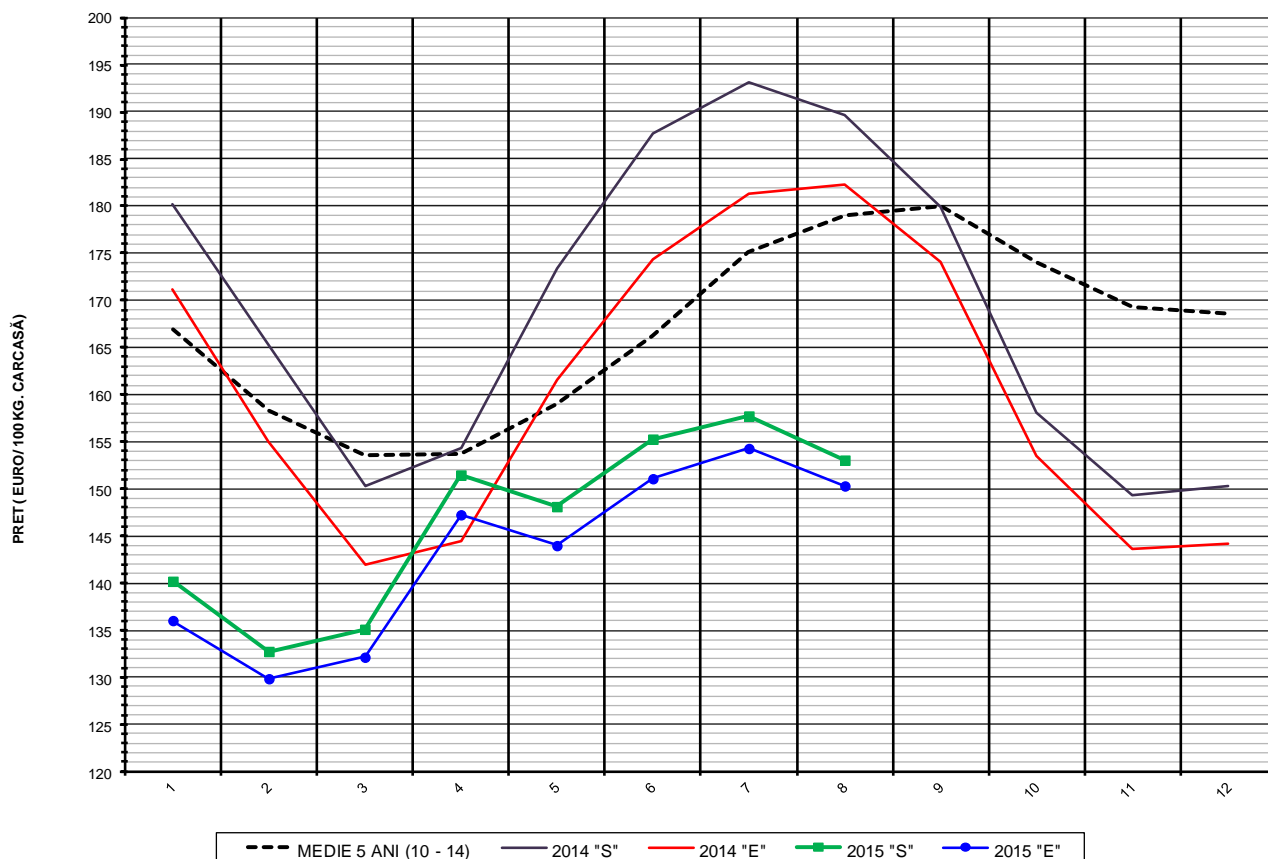

EVOLUTIA LUNARĂ A PRETULUI DE PIATA AL CARCASELOR CALITATEA STANDARD - CLASELE "S" & "E" ÎN ROMANIA

PREȚ NAȚIONAL CARCASE CALITATEA STANDARD - CLASELE "S" & "E"

CLASA	AUG 2015	AUG / IUL	AUG / IAN	AUG 2015 /AUG 2014	AUG 2015 /MEDIE 5 ANI
S	€ 153.05	-2.97%	9.18%	-19.30%	-
E	€ 150.31	-2.58%	10.51%	-17.56%	-16.06%