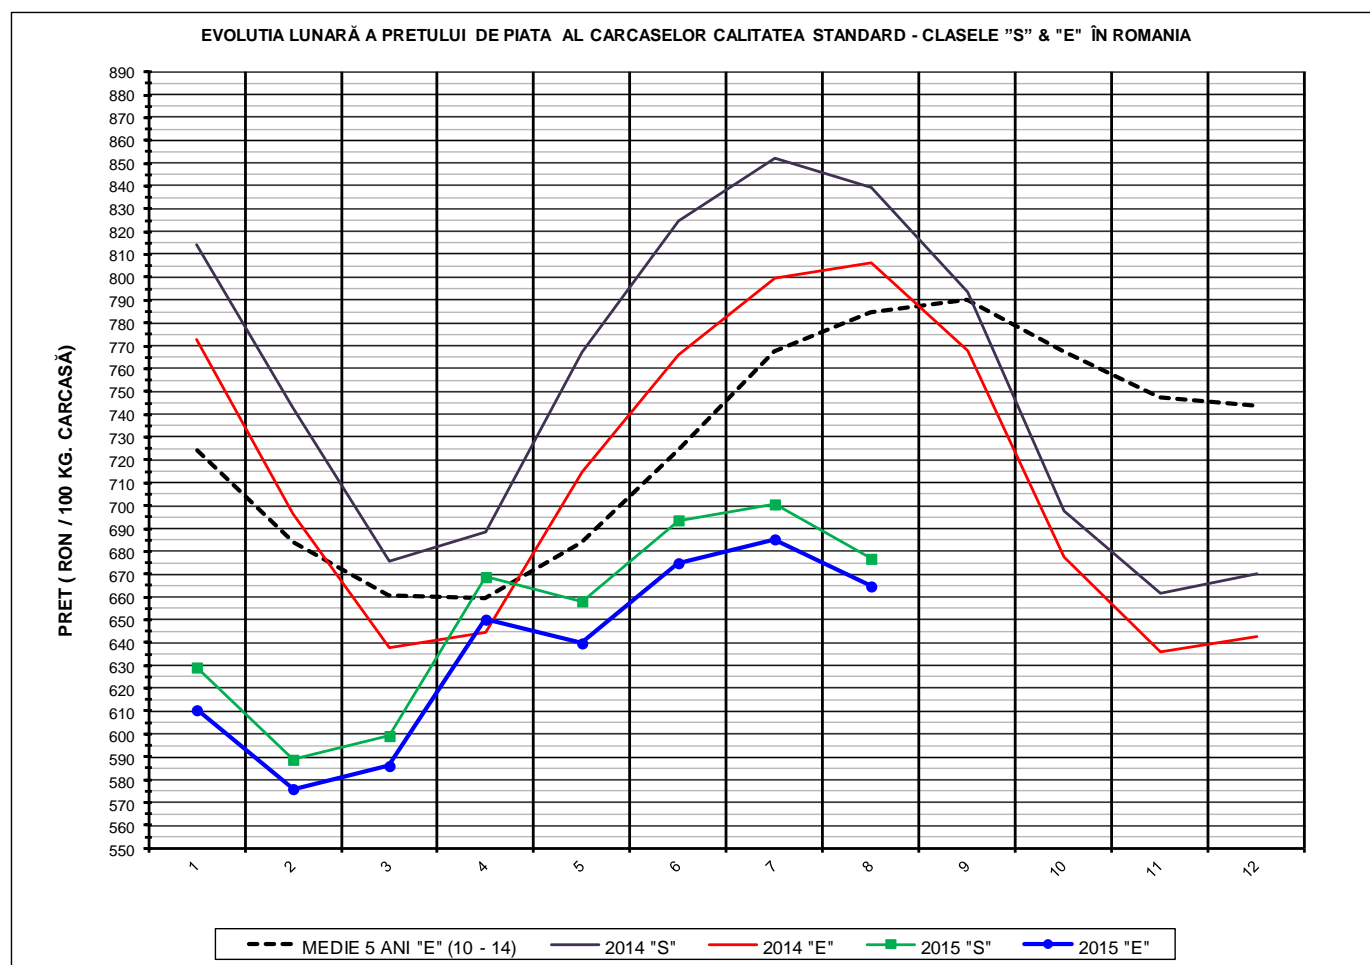

EVOLUTIA LUNARA A PRETULUI DE PIATA ÎN VIU AL PORCILOR LA INTRAREA ÎN ABATOR

PREȚ ÎN VIU	
AUG 2015	AUG / IUL
RON 515.68	-3.19%

PREȚUL PE PROCENT CARNE MACRĂ AL PORCILOR
ÎN LUNA AUGUST 2015

% CARNE MACRĂ		NUMĂR PORCI	% CUMULATIV DIN TOTAL PORCI	GREUTATE (KG)		PREȚ MEDIU (RON/ 100 KG)	
NIVEL	MEDIE			VIE	CARCASA CALDĂ - 2%	VIU	CARCASA CALDĂ - 2%
≥64	65.1	33,141	11.35	100.91	78.38	524.44	675.22
63	63.4	25,932	20.24	100.04	77.36	522.19	675.24
62	62.4	34,694	32.12	100.16	77.29	521.36	675.67
61	61.5	38,539	45.32	100.48	77.34	521.58	677.63
60	60.5	37,918	58.31	100.83	77.58	519.35	675.00
59	59.5	33,204	69.69	101.63	78.16	516.01	670.99
58	58.5	26,555	78.79	102.19	78.67	511.74	664.78
57	57.5	19,960	85.62	102.75	79.08	507.71	659.70
56	56.5	14,081	90.45	103.05	79.31	503.75	654.58
55	55.5	9,574	93.73	103.68	79.79	502.68	653.12
54	54.5	6,324	95.89	105.06	81.02	503.19	652.50
53	53.5	4,187	97.33	105.52	81.34	499.88	648.48
52	52.5	2,705	98.25	105.19	81.19	495.05	641.38
51	51.5	1,876	98.90	105.80	81.42	490.33	637.16
≤50	48.6	3,222	100.00	104.20	80.26	454.38	589.94
	60.3	291,912	100.00	101.46	78.22	515.68	668.85

Prețul mediu ponderat lunar al carcaselor din clasa "S" & "E" în România și în UE

Săptămâna			Număr zile (ponderi)	Preț mediu ponderat						preț RO vs pret UE28 (%)	
				ROMÂNIA				UE28		S	E
				S		E		S	E		
nr	perioada	luna	EURO / 100 kg	RON / 100 kg	EURO / 100 kg	RON / 100 kg	S	E	S	E	
31	1 - 2	aug / 2015	2	156.53	690.85	153.51	677.51	151.70	144.58	3.18%	6.18%
32	3 - 9		7	156.17	688.71	152.96	674.55	151.40	144.07	3.15%	6.17%
33	10 - 16		7	153.77	679.05	151.15	667.52	149.93	142.42	2.56%	6.14%
34	17 - 23		7	151.28	670.05	148.60	658.20	149.26	141.92	1.35%	4.71%
35	24 - 30		7	150.40	667.03	147.99	656.32	149.10	142.13	0.87%	4.12%
36	31		1	150.10	665.49	147.53	654.07	149.93	144.32	0.12%	2.22%
Total			31	153.05	676.81	150.31	664.68	150.04	142.81	2.01%	5.25%