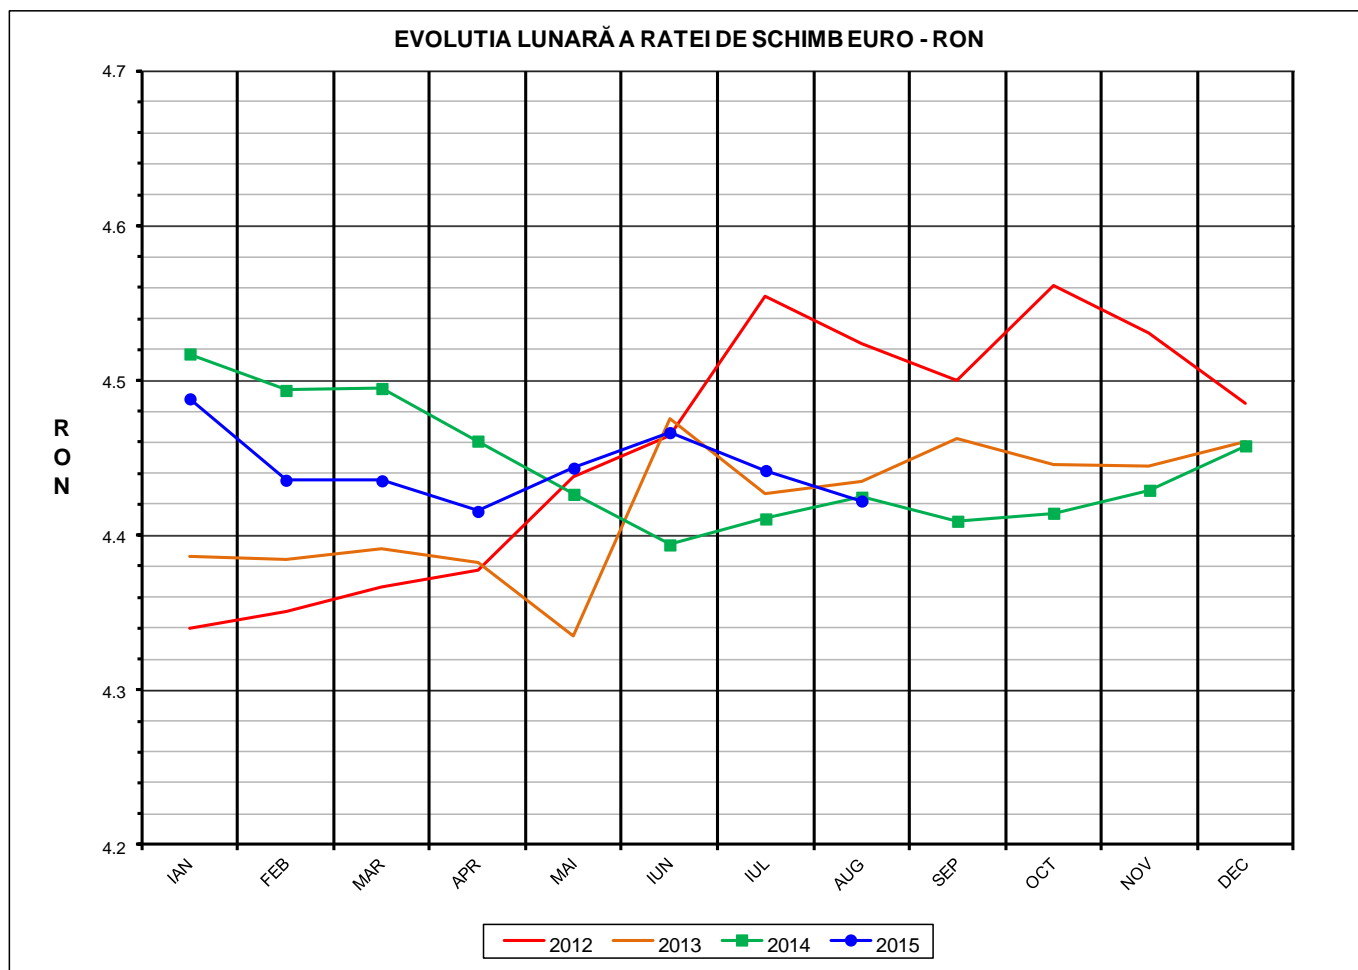

Prețul de piață al porcilor la intrarea în abator

August 2015

RATA DE SCHIMB EURO - RON			
AUG 2015	AUG / IUL	AUG / IAN	AUG 2015 / AUG 2014
1€ = 4.4222 RON	-0.44%	-1.47%	-0.06%

Situația porcilor tranzacționați care fac obiectul raportării prețurilor
în luna iulie 2015

Tip preț la intrarea în abator		Carcase cu greutatea caldă 60 - 120 kg			
		SEUROP		d.c. S+E	
		nr	% din total carcase clasificate	nr	% din total carcase clasificate
De bază pentru 56% carne macră	în carcasă	126,076	35.7%	120,744	34.2%
	în viu	29,656	8.4%	26,378	7.5%
Forfetar	în viu	136,180	38.6%	126,476	35.8%
Total		291,912	82.6%	273,598	77.5%

Carcase incluse în raportul național de prețuri pentru DG AGRI

Prețul de piață al porcilor
în luna august 2015

Clasa	% carne macră	Număr porci	% din total porci	Procent mediu carne macră	Greutate medie (kg)		Preț mediu (RON / 100 kg)	
					vie	carcasă caldă - 2%	viu	carcasă caldă - 2%
S	≥ 60	170,224	58.31	62.4	100.5	77.6	521.69	675.81
E	55 - 59.9	103,374	35.41	58.1	102.4	78.8	510.37	663.28
U	50 - 54.9	16,254	5.57	53.3	105.3	81.2	496.70	644.19
R	45 - 49.9	1,803	0.62	48.2	103.7	79.9	450.11	584.63
O	40 - 44.9	247	0.08	43.2	102.0	78.1	439.50	573.49
P	< 40	10	0.00	36.8	110.2	83.6	428.31	565.04
TOTAL		291,912	100.00	60.3	101.5	78.2	515.68	668.85