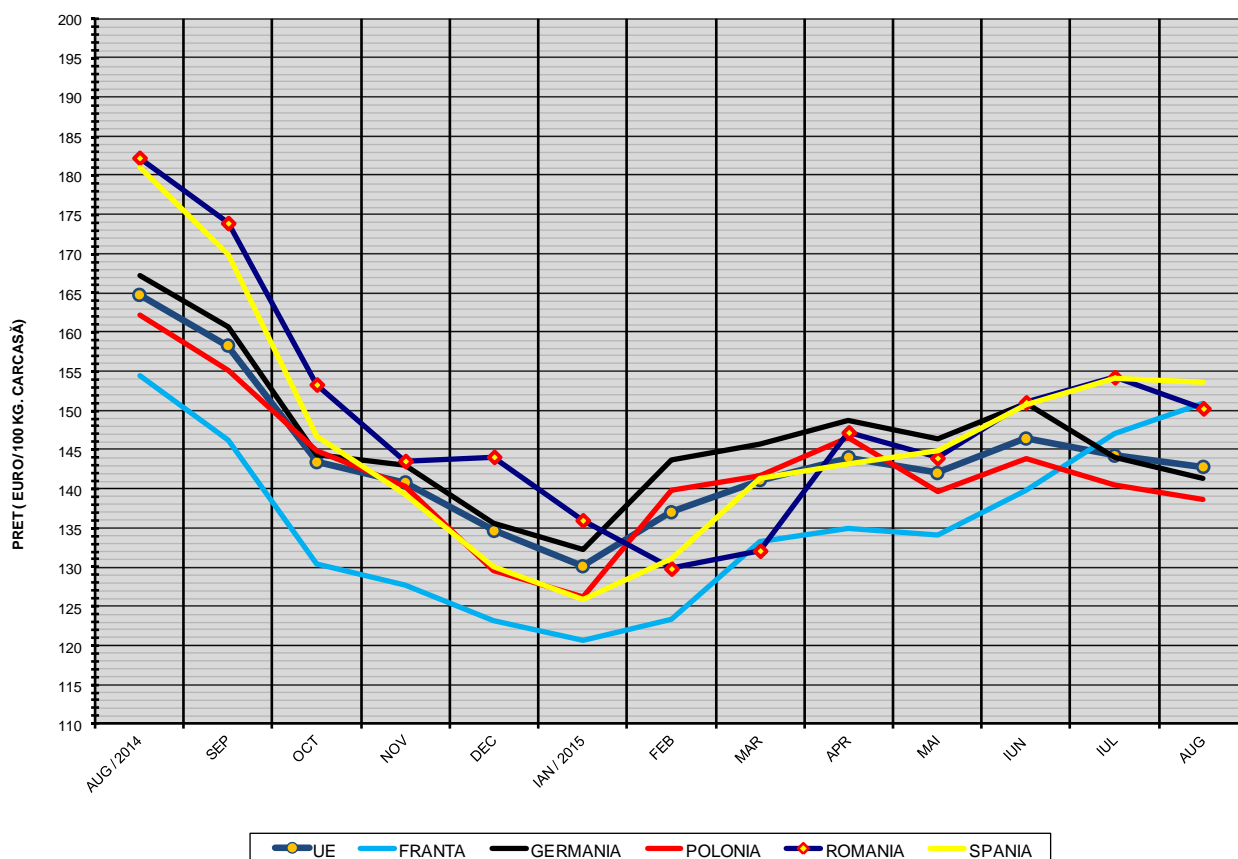

Prețul mediu ponderat lunar al carcaselor din clasa "S" & "E" în România și în UE

Săptămâna			Număr zile (ponderi)	Preț mediu ponderat						preț RO vs pret UE28 (%)	
				ROMÂNIA				UE28		S	E
				S		E		S	E		
nr	perioada	luna	EURO / 100 kg	RON / 100 kg	EURO / 100 kg	RON / 100 kg	S	E	S	E	
31	1 - 2	aug / 2015	2	156.53	690.85	153.51	677.51	151.70	144.58	3.18%	6.18%
32	3 - 9		7	156.17	688.71	152.96	674.55	151.40	144.07	3.15%	6.17%
33	10 - 16		7	153.77	679.05	151.15	667.52	149.93	142.42	2.56%	6.14%
34	17 - 23		7	151.28	670.05	148.60	658.20	149.26	141.92	1.35%	4.71%
35	24 - 30		7	150.40	667.03	147.99	656.32	149.10	142.13	0.87%	4.12%
36	31		1	150.10	665.49	147.53	654.07	149.93	144.32	0.12%	2.22%
Total			31	153.05	676.81	150.31	664.68	150.04	142.81	2.01%	5.25%

EVOLUTIA LUNARĂ A PRETULUI DE PIATA AL CARCASELOR CALITATEA STANDARD - CLASELE "S" & "E" ÎN ROMANIA

PREȚ NAȚIONAL CARCASE CALITATEA STANDARD - CLASELE "S" & "E"

CLASA	AUG 2015	AUG / IUL	AUG / IAN	AUG 2015 /AUG 2014	AUG 2015 /MEDIE 5 ANI
S	€ 153.05	-2.97%	9.18%	-19.30%	-
E	€ 150.31	-2.58%	10.51%	-17.56%	-16.06%

EVOLUTIA LUNARĂ A PREȚULUI CLASA "E" ÎN UE ȘI ÎN CÂTEVA STATE MEMBRE

COMPARAȚII DE PREȚURI											
aug 2015 =	UE28	FR	DE	PL	RO	ES	RO - UE27	RO - FR	RO - DE	RO - PL	RO - ES
	142.8 €	150.9 €	141.3 €	138.7 €	150.3 €	153.6 €	7.5 € (5.2%)	-0.6 € (-0.4%)	9.0 € (6.4%)	11.6 € (8.4%)	-3.3 € (-2.2%)