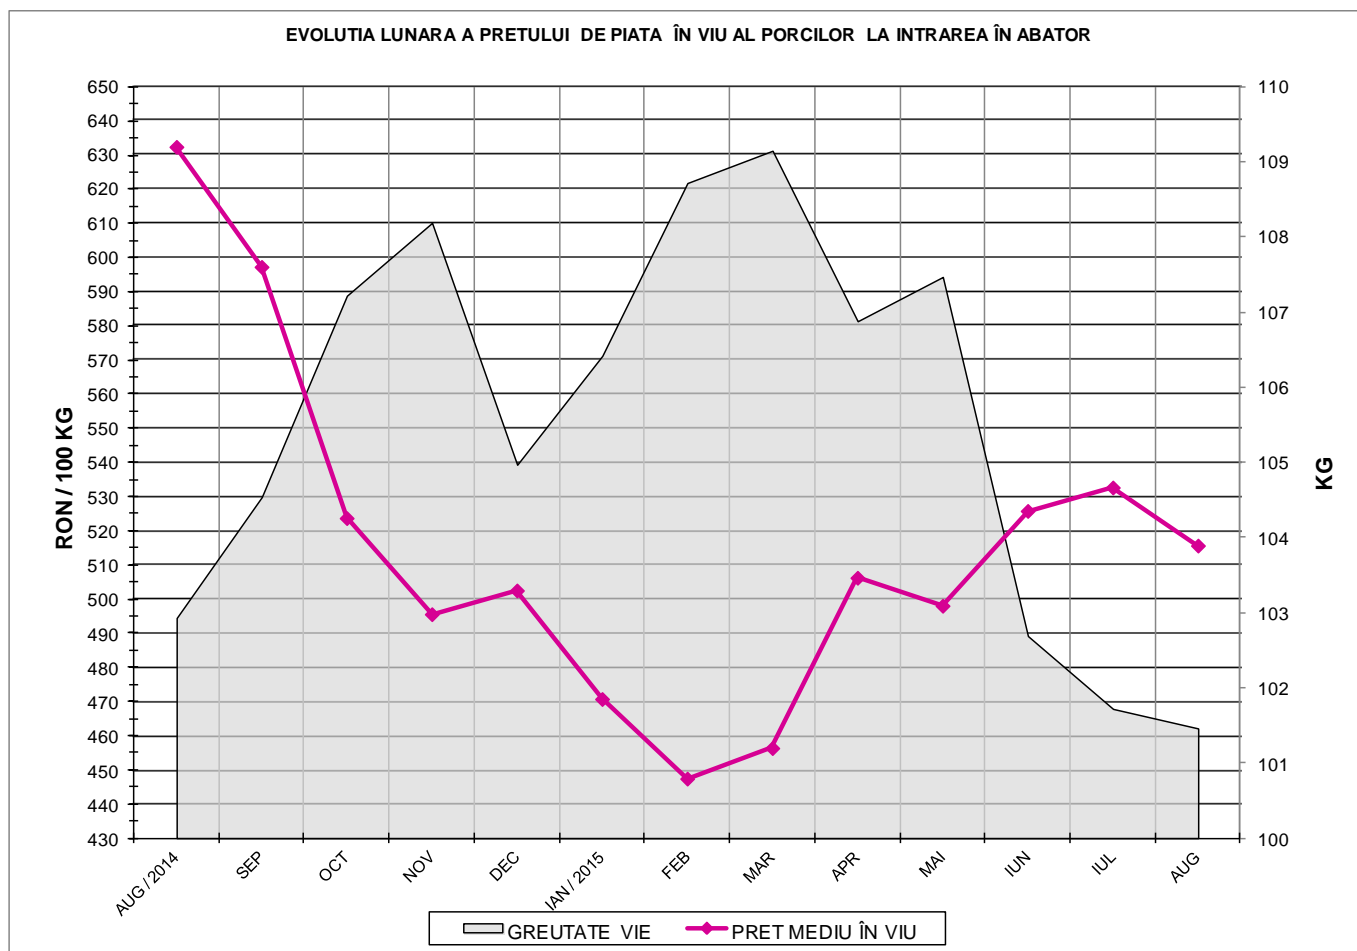

EVOLUTIA LUNARA A PRETULUI DE PIATA ÎN VIU AL PORCILOR LA INTRAREA ÎN ABATOR

PREȚ ÎN VIU	
AUG 2015	AUG / IUL
RON 515.68	-3.19%