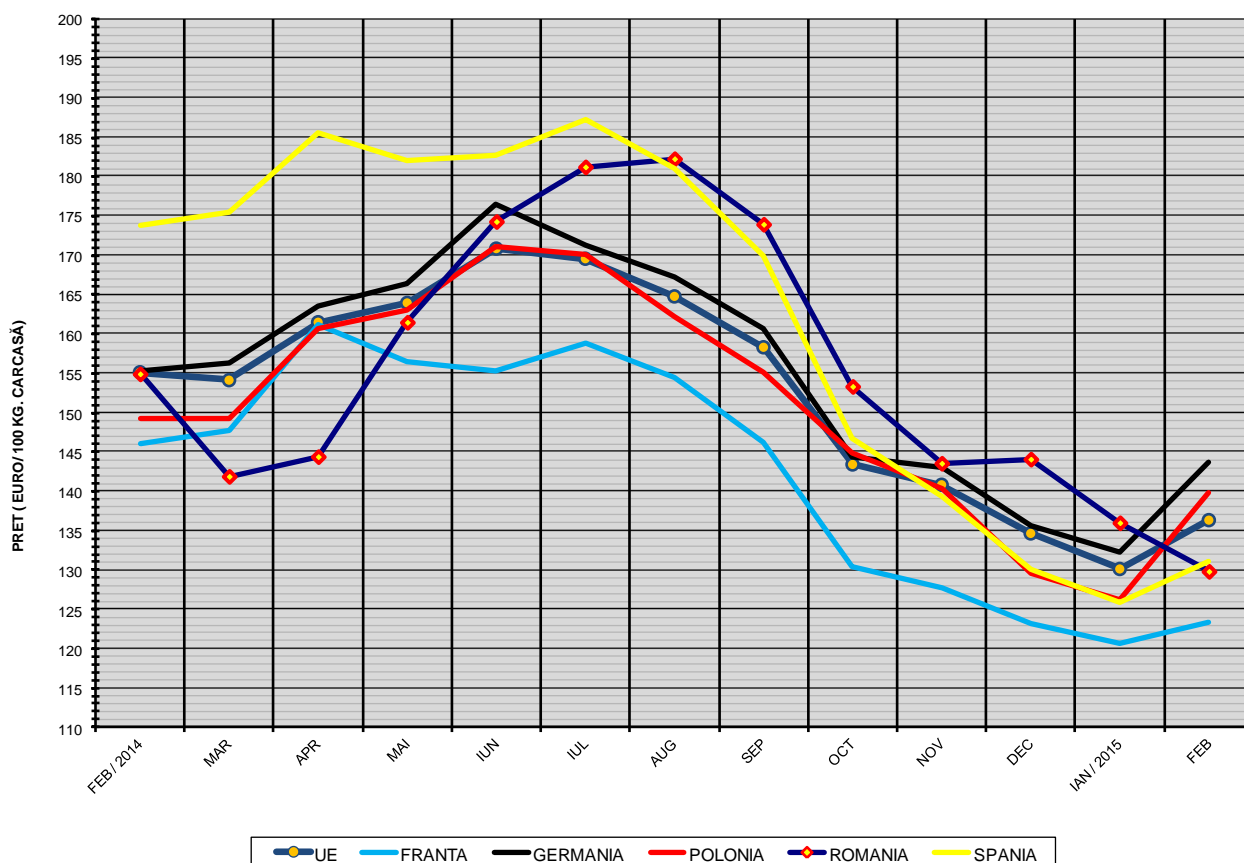

Prețul mediu ponderat lunar al carcaselor din clasa "S" & "E" în România și în UE

Săptămâna			Număr zile (ponderi)	Preț mediu ponderat						preț RO vs pret UE28 (%)	
nr	perioada	luna		ROMÂNIA				UE28		S	E
				S		E		S	E		
			EURO / 100 kg	RON / 100 kg	EURO / 100 kg	RON / 100 kg					
5	1	feb / 2015	1	134.95	601.72	131.47	586.21	133.18	130.15	1.33%	1.01%
6	2 - 8		7	134.28	592.75	130.74	577.10	134.49	132.54	-0.16%	-1.36%
7	9 - 15		7	132.81	589.14	130.27	577.89	137.02	135.15	-3.08%	-3.61%
8	16 - 22		7	131.59	585.51	128.94	573.70	140.72	139.31	-6.49%	-7.44%
9	23 -28		6	131.82	585.30	129.07	573.08	145.44	142.96	-9.36%	-9.72%
Total			28	132.74	588.76	129.84	575.91	138.98	137.03	-4.49%	-5.25%

EVOLUTIA LUNARĂ A PRETULUI DE PIATA AL CARCASELOR CALITATEA STANDARD - CLASELE "S" & "E" ÎN ROMANIA

PREȚ NAȚIONAL CARCASE CALITATEA STANDARD - CLASELE "S" & "E"

CLASA	FEB 2015	FEB / IAN	FEB / IAN	FEB 2015 / FEB 2014	FEB 2015 / MEDIE 5 ANI
S	€ 132.74	-5.31%	-5.31%	-19.73%	-
E	€ 129.84	-4.54%	-4.54%	-16.21%	-17.95%

EVOLUTIA LUNARĂ A PREȚULUI CLASA "E" ÎN UE ȘI ÎN CÂTEVA STATE MEMBRE

COMPARAȚII DE PREȚURI											
feb 2015 =	UE28	FR	DE	PL	RO	ES	RO - UE27	RO - FR	RO - DE	RO - PL	RO - ES
	136.3 €	123.4 €	143.7 €	139.9 €	129.8 €	131.2 €	-6.5 € (-4.8%)	6.5 € (5.3%)	-13.9 € (-9.7%)	-10.1 € (-7.2%)	-1.3 € (-1.0%)