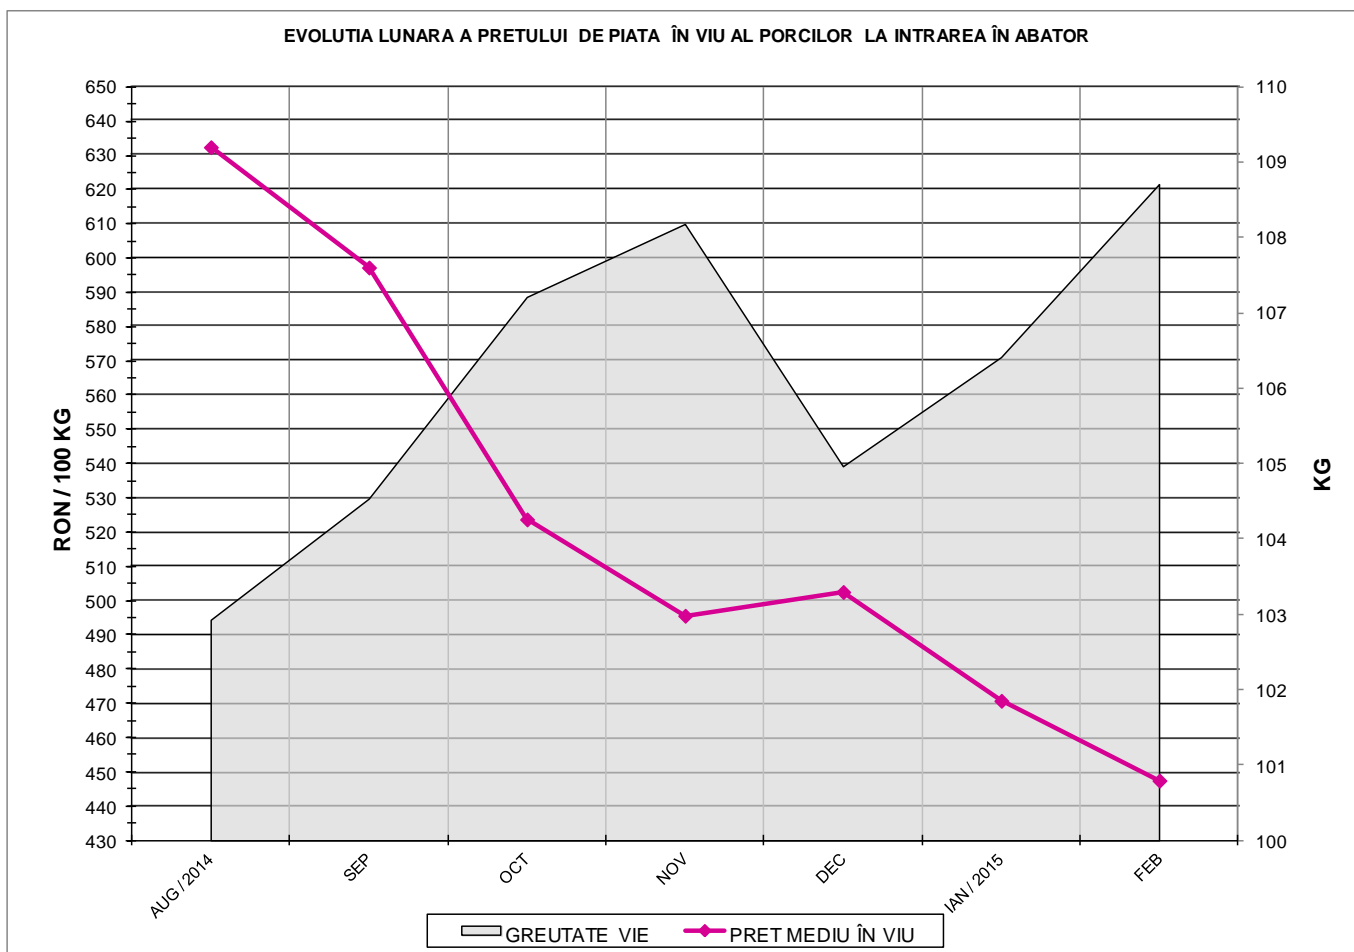

EVOLUTIA LUNARA A PRETULUI DE PIATA ÎN VIU AL PORCILOR LA INTRAREA ÎN ABATOR

PREȚ ÎN VIU	
FEB 2015	FEB / IAN
RON 447.44	-4.95%