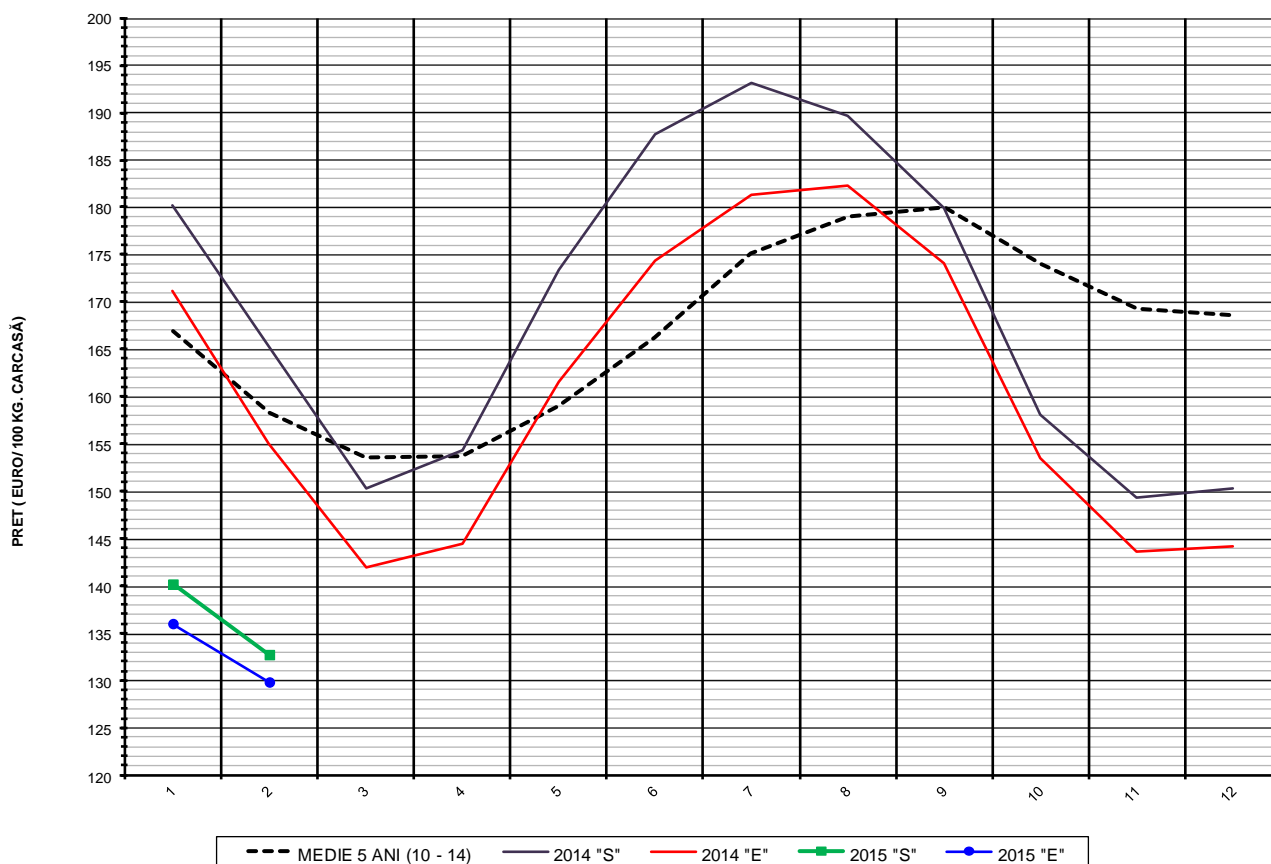

EVOLUTIA LUNARĂ A PRETULUI DE PIATA AL CARCASELOR CALITATEA STANDARD - CLASELE "S" & "E" ÎN ROMANIA

PREȚ NAȚIONAL CARCASE CALITATEA STANDARD - CLASELE "S" & "E"

CLASA	FEB 2015	FEB / IAN	FEB / IAN	FEB 2015 / FEB 2014	FEB 2015 / MEDIE 5 ANI
S	€ 132.74	-5.31%	-5.31%	-19.73%	-
E	€ 129.84	-4.54%	-4.54%	-16.21%	-17.95%