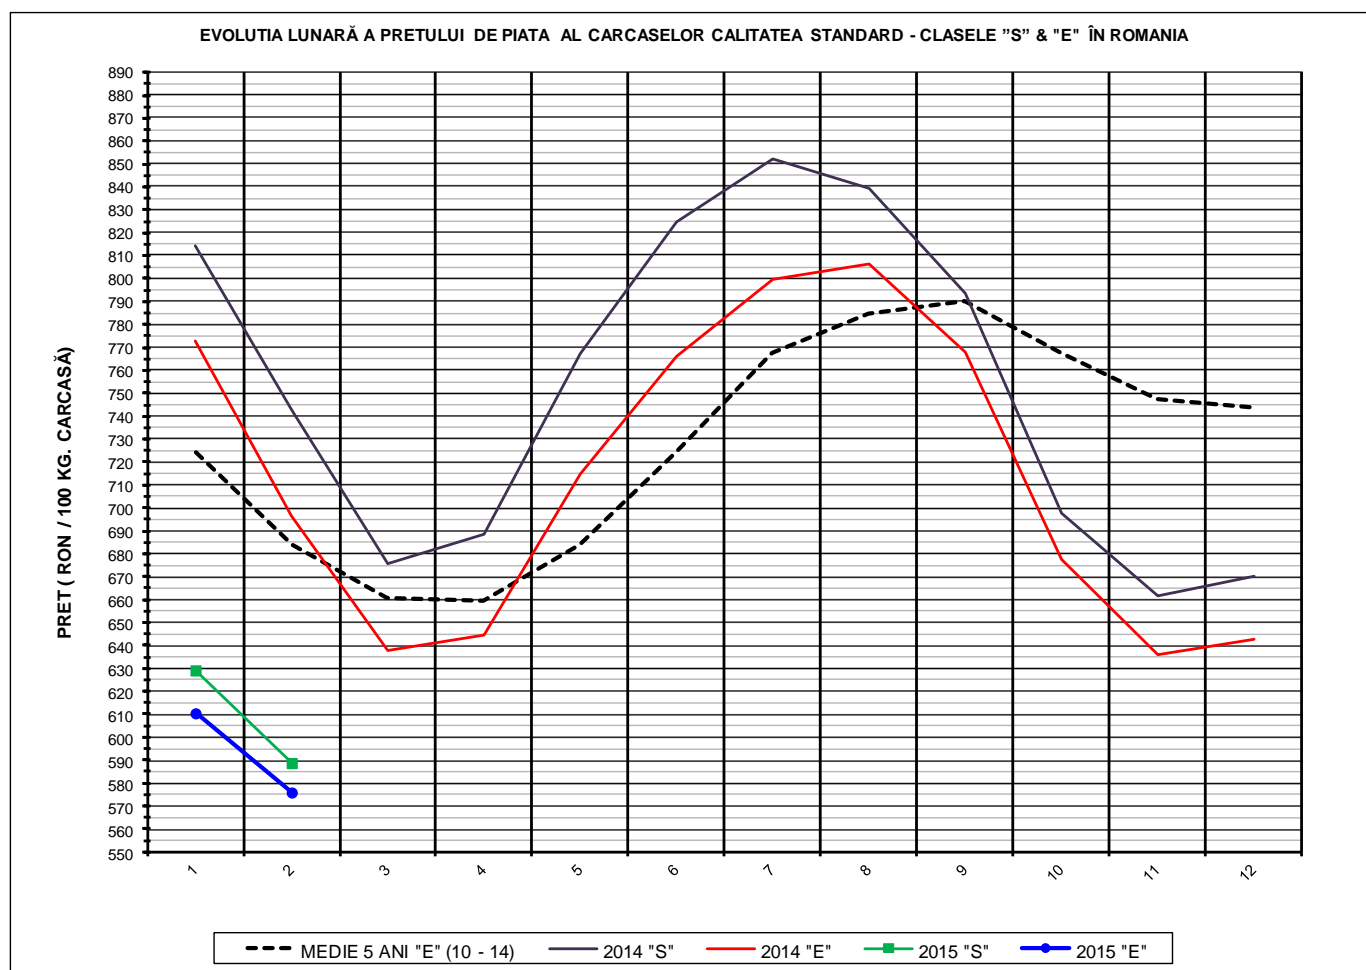

EVOLUTIA LUNARA A PRETULUI DE PIATA ÎN VIU AL PORCILOR LA INTRAREA ÎN ABATOR

PREȚ ÎN VIU	
FEB 2015	FEB / IAN
RON 447.44	-4.95%

**PREȚUL PE PROCENT CARNE MACRĂ AL PORCILOR
ÎN LUNA FEBRUARIE 2015**

% CARNE MACRĂ	NUMĂR PORCI	% CUMULATIV DIN TOTAL PORCI	GREUTATE (KG)		PREȚ MEDIU (RON/ 100 KG)	
			VIE	CARCASA CALDĂ - 2%	VIU	CARCASA CALDĂ - 2%
≥64	20,062	9.06	105.01	81.13	454.65	588.45
63	16,626	16.56	105.64	81.55	453.33	587.29
62	23,820	27.31	106.22	82.00	454.05	588.21
61	27,481	39.72	107.13	82.67	455.06	589.70
60	28,445	52.56	108.04	83.47	453.86	587.47
59	26,171	64.37	109.19	84.40	451.74	584.43
58	22,235	74.41	109.92	85.01	447.07	578.09
57	17,216	82.18	110.49	85.46	442.70	572.36
56	12,847	87.98	111.53	86.34	438.22	566.06
55	8,821	91.96	112.32	87.03	435.94	562.60
54	5,929	94.64	113.53	88.26	434.98	559.54
53	3,914	96.40	114.83	89.24	428.95	551.93
52	2,712	97.63	115.69	90.05	422.27	542.51
51	1,786	98.43	115.71	90.01	409.30	526.21
≤50	3,468	100.00	116.73	91.20	374.07	478.80
59.8	221,533	100.00	108.72	84.07	447.44	578.67

Prețul mediu ponderat lunar al carcaselor din clasa "S" & "E" în România și în UE

Săptămâna			Număr zile (ponderi)	Preț mediu ponderat						preț RO vs pret UE28 (%)	
nr	perioada	luna		ROMÂNIA				UE28		S	E
				S		E		S	E		
			EURO / 100 kg	RON / 100 kg	EURO / 100 kg	RON / 100 kg					
5	1	feb / 2015	1	134.95	601.72	131.47	586.21	133.18	130.15	1.33%	1.01%
6	2 - 8		7	134.28	592.75	130.74	577.10	134.49	132.54	-0.16%	-1.36%
7	9 - 15		7	132.81	589.14	130.27	577.89	137.02	135.15	-3.08%	-3.61%
8	16 - 22		7	131.59	585.51	128.94	573.70	140.72	139.31	-6.49%	-7.44%
9	23 -28		6	131.82	585.30	129.07	573.08	145.44	142.96	-9.36%	-9.72%
Total			28	132.74	588.76	129.84	575.91	138.98	137.03	-4.49%	-5.25%