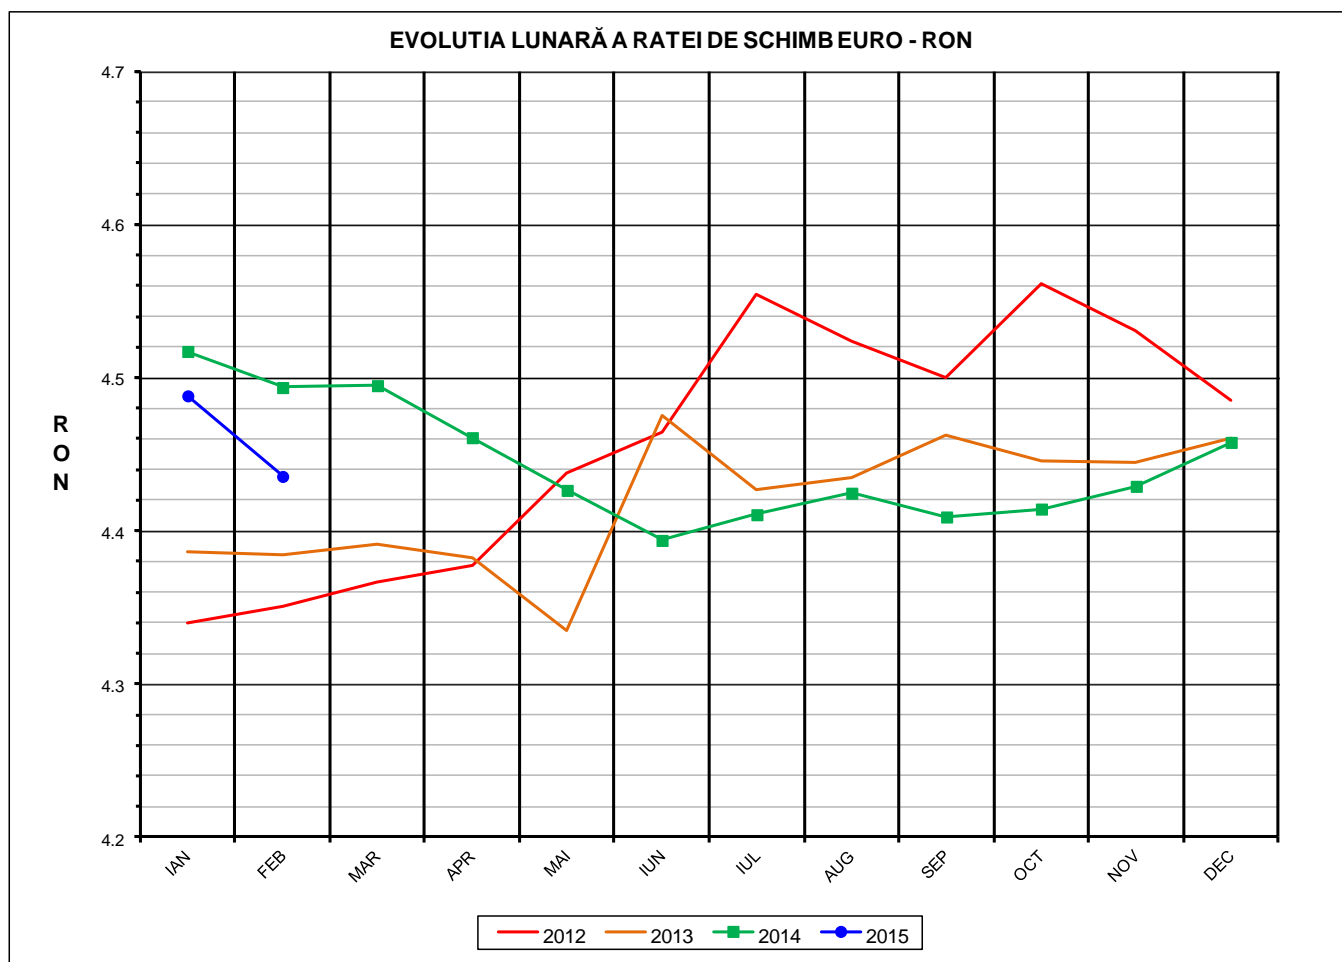

Prețul de piață al porcilor la intrarea în abator Februarie 2015

Prescurtări folosite: LLL / LLL anterioară = variație lunară.
Variațiile lunare, cele față de ianuarie sau anuale, sunt exprimate în %.

RATA DE SCHIMB EURO - RON			
FEB 2015	FEB / IAN	FEB / IAN	FEB 2015 / FEB 2014
1€ = 4.4356 RON	-1.17%	-1.17%	-1.29%

Situația porcilor tranzacționați care fac obiectul raportării prețurilor
în luna februarie 2015

Tip preț la intrarea în abator		Carcase cu greutatea caldă 60 - 120 kg			
		SEUROP		d.c. S&E	
		nr	% din total carcase clasificate	nr	% din total carcase clasificate
De bază pentru 56% carne macră	în carcasă	106,917	38.4%	95,987	34.5%
	în viu	29,260	10.5%	26,620	9.6%
Forfetar	în viu	85,356	30.6%	81,117	29.1%
Total		221,533	79.5%	203,724	73.1%

Carcase incluse în raportul național de prețuri pentru DG AGRI

Prețul de piață al porcilor
în luna februarie 2015

Clasa	% carne macră	Număr porci	% din total porci	Procent mediu carne macră	Greutate medie (kg)		Preț mediu (RON / 100 kg)	
					vie	carcasă caldă - 2%	viu	carcasă caldă - 2%
S	≥ 60	116,434	52.56	62.3	106.6	82.3	454.24	588.29
E	55 - 59.9	87,290	39.40	58.0	110.3	85.3	445.13	575.45
U	50 - 54.9	15,545	7.02	53.2	114.7	89.2	423.38	544.45
R	45 - 49.9	1,993	0.90	48.3	117.1	91.7	372.57	475.85
O	40 - 44.9	234	0.11	43.2	117.3	91.7	375.70	480.41
P	< 40	37	0.02	37.2	118.0	91.6	479.46	617.73
TOTAL		221,533	100.00	59.8	108.7	84.1	447.44	578.67