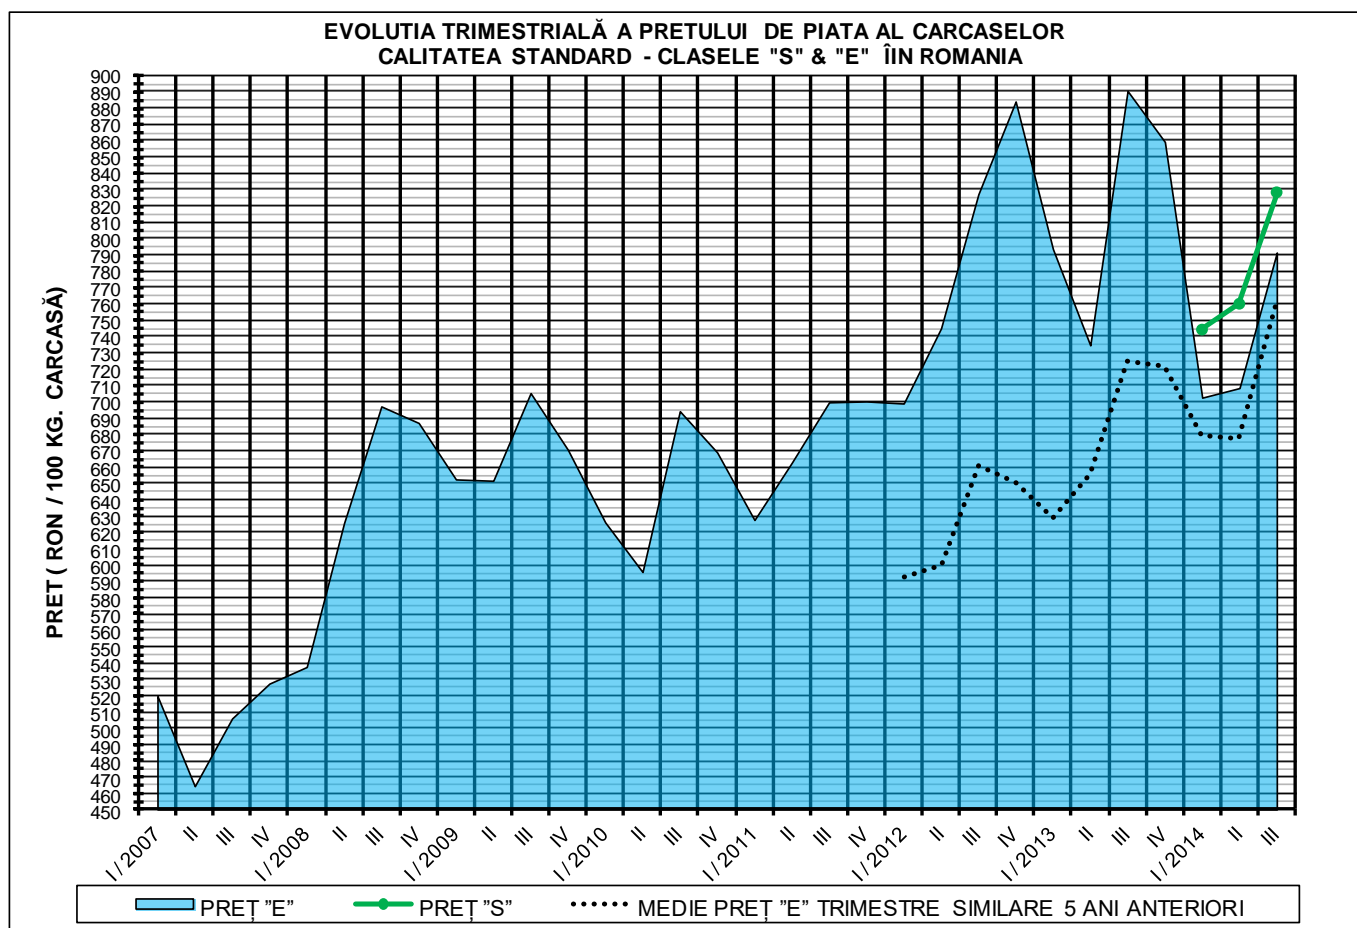

Prețului mediu ponderat trimestrial al carcaselor din clasele "S" & "E" în România și în UE

Luna	Trimestrul	Nr. Zile	Pret mediu						preț RO / pret UE27 (%)	
			ROMÂNIA				UE28		S	E
			S		E		S	E		
EURO / 100 kg	RON / 100 kg	EURO / 100 kg	RON / 100	S	E	S	E			
Iul	III / 2014	31	193.10	851.93	181.28	799.55	176.83	169.51	9.20%	6.94%
Aug		31	189.65	839.16	182.32	806.70	172.36	164.80	10.04%	10.63%
Sep		30	179.96	793.47	174.14	767.79	164.65	161.48	9.30%	7.84%
TOTAL		92	187.66	828.57	179.30	791.60	171.35	165.30	9.52%	8.47%

PREȚ NAȚIONAL CARCASA CALITATEA STANDARD - CLASELE "S" & "E"				
CLASA	TRIM III 2014	TRIM III /TRIM II	TRIM III 2014 /TRIM III 2013	TRIM III 2014 /MEDIE 5
S	RON 828.57	-	-	-
E	RON 791.60	11.73%	-11.13%	3.68%