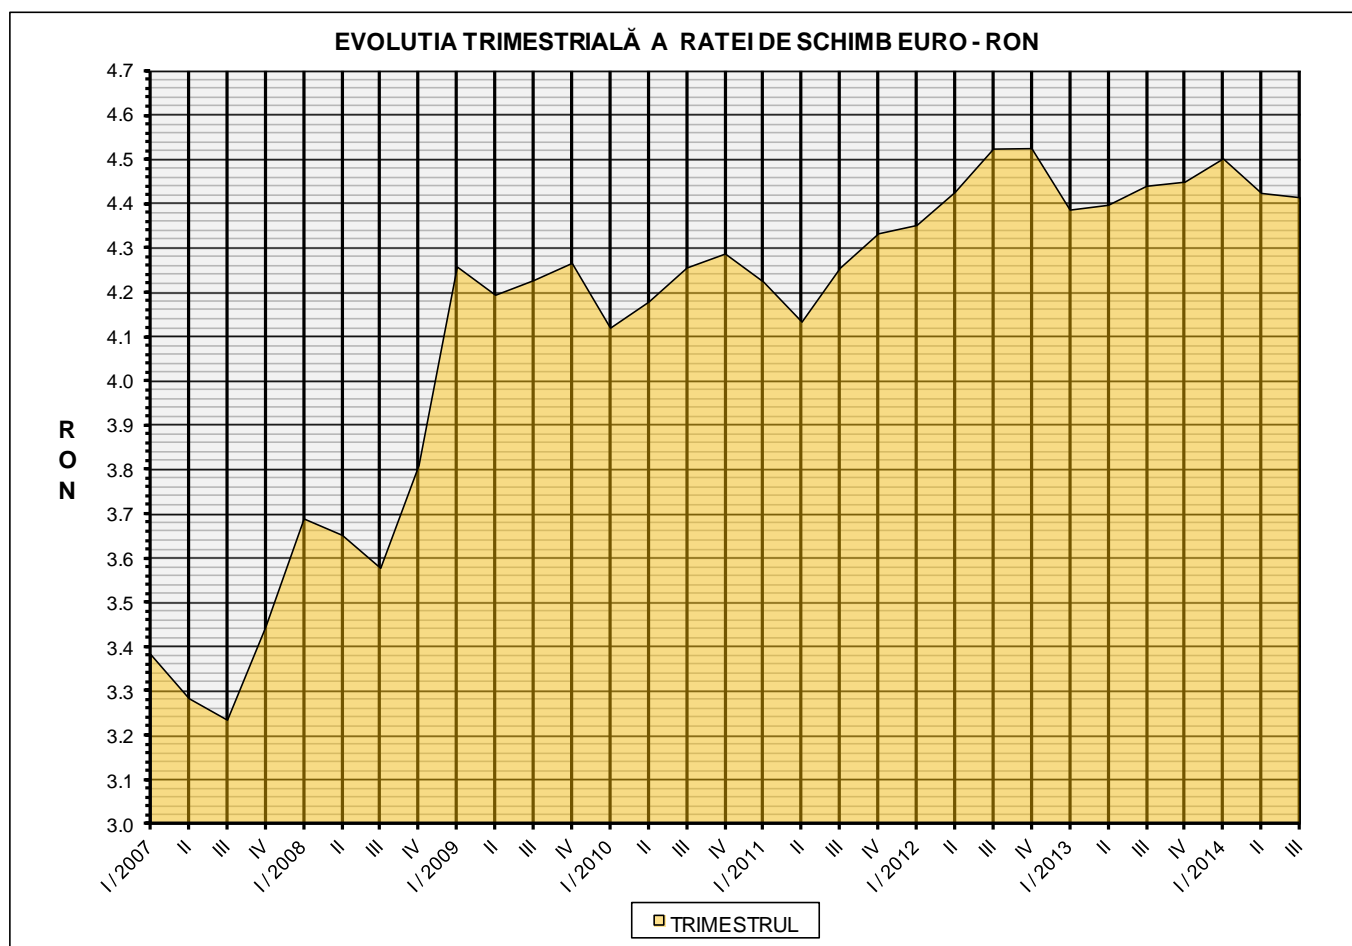

Prețul de piață al carcaselor de porcine Trimestrul III 2014

Prescurtări folosite: TRIM n / TRIM n-1 = variație trimestrială.
Variațiile trimestriale, cele față de trimestrul I sau anuale sunt exprimate în %.

RATA DE SCHIMB EURO - RON		
TRIM III 2014	TRIM III /TRIM II	TRIM III 2014 /TRIM III 2013
1€ = 4.4154 RON	-0.22%	-0.58%

**Prețul de piață al carcaselor de porc
în trimestrul III 2014**

CLASA	% CARNE MACRĂ	Număr carcase	% din total carcase	Procent mediu carne macră	Greutate medie carcasă caldă - 2% (kg)	Preț mediu plătit furnizorului (RON / 100 kg)
S	≥ 60	411,207	53.27	62.2	78.7	826.69
E	55 - 59.9	307,467	39.83	58.0	80.8	790.44
U	50 - 54.9	47,714	6.18	53.2	83.6	730.24
R	45 - 49.9	4,896	0.63	48.3	85.9	638.06
O	40 - 44.9	516	0.07	43.2	86.1	618.64
P	< 40	90	0.01	36.6	83.8	648.84
TOTAL		771,890	100.00	59.9	79.9	804.39

**PREȚUL PE PROCENT CARNE MACRĂ AL PORCILOR
ÎN LUNA TRIMESTRUL III 2014**

% CARNE MACRĂ	NUMĂR PORCI	% CUMULATIV DIN TOTAL PORCI	GREUTATE CARCASA CALDĂ - 2% (KG)	PREȚ MEDIU (RON/ 100 KG CARCASA CALDĂ - 2%)
≥64	59,659	7.73	78.04	830.86
63	57,326	15.16	78.07	830.5
62	85,393	26.22	78.50	829.08
61	102,253	39.47	78.90	827.3
60	106,576	53.27	79.35	819.91
59	94,587	65.53	79.98	809.71
58	79,174	75.78	80.65	796.39
57	59,881	83.54	81.14	782.81
56	43,546	89.18	81.54	769.8
55	30,279	93.11	82.04	760.89
54	18,517	95.50	83.33	750.44
53	12,407	97.11	83.75	737.63
52	7,980	98.15	83.81	725.28
51	5,261	98.83	83.76	704.45
≤50	9,051	100.00	85.07	641.31
60.0	771,890	100.00	79.89	804.39