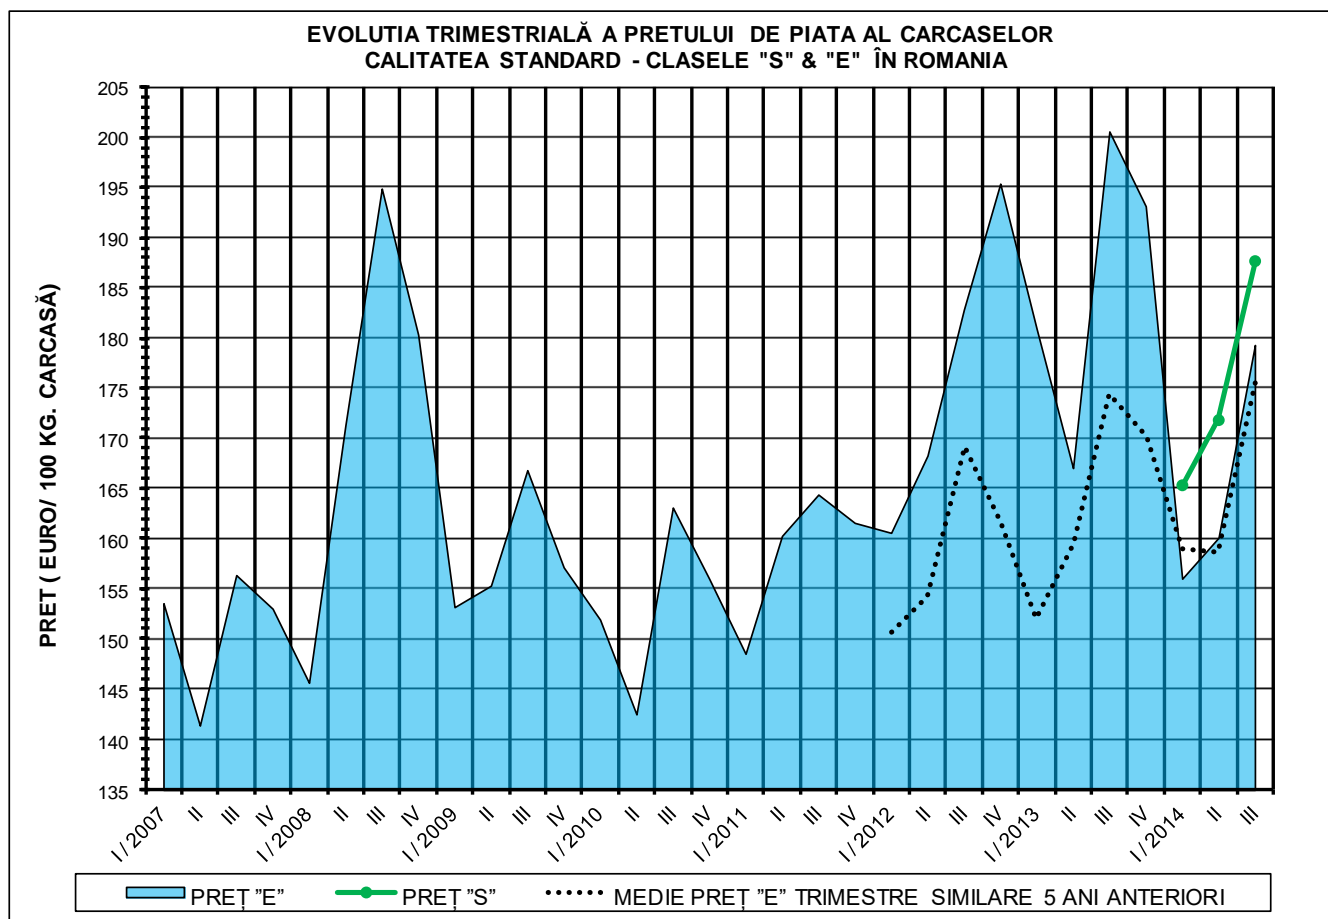

PREȚ NAȚIONAL CARCASE CALITATEA STANDARD - CLASELE "S" & "E"				
CLASA	TRIM III 2014	TRIM III /TRIM II	TRIM III 2014 /TRIM III 2013	TRIM III 2014 /MEDIE 5 ANI
S	187.66 €	-	-	-
E	179.30 €	11.98%	-10.60%	2.14%