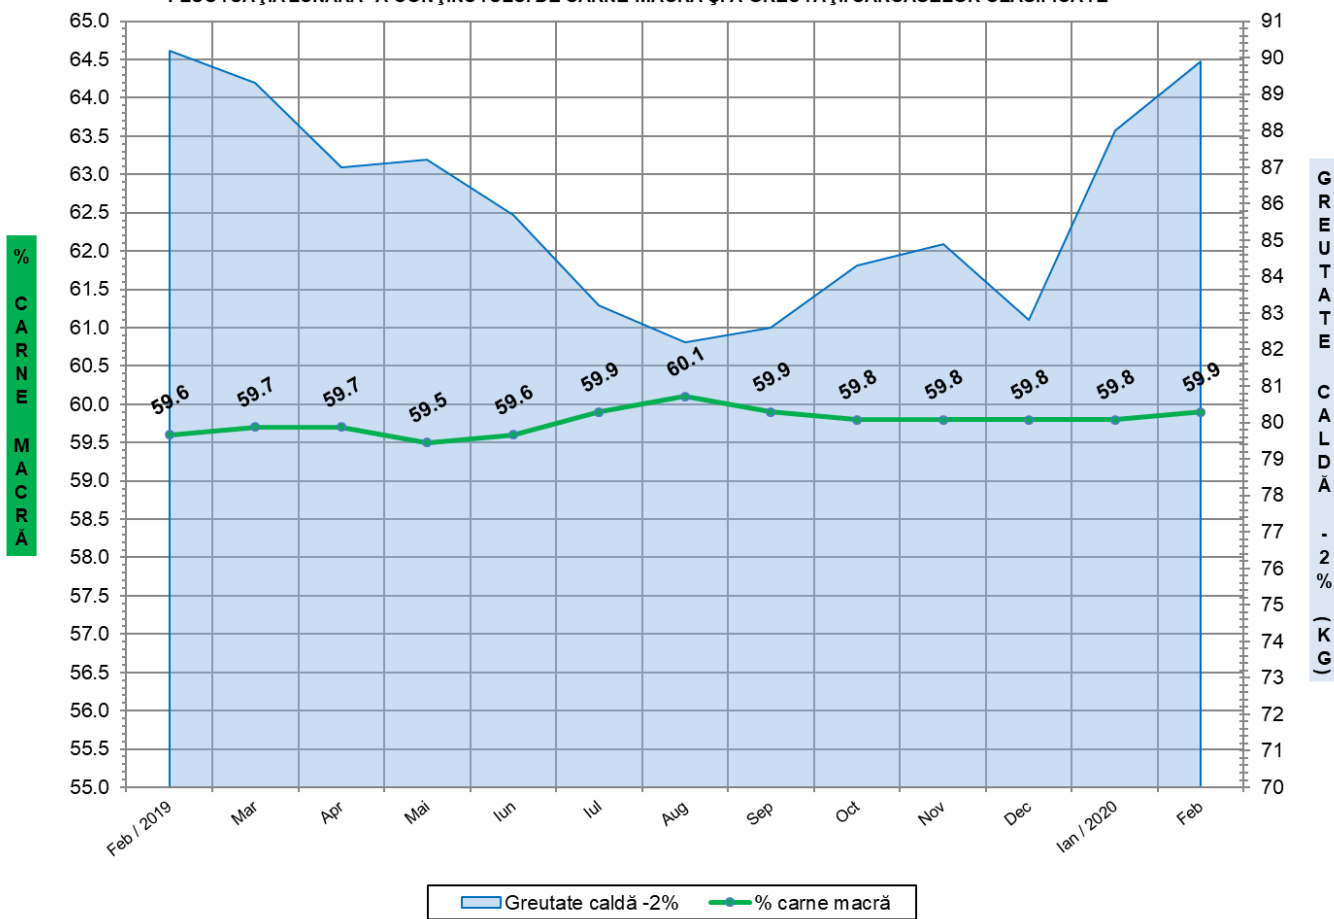

**ÎNCADRAREA ÎN CLASE A CARCASELOR DE PORCINE  
CLASIFICATE ÎN LUNA FEBRUARIE 2020**

CLASA	% CARNE MACRĂ	NUMĂR CARCASE	% DIN TOTAL	% CARNE MACRĂ	GREUTATE CALDĂ - 2% (KG)
<b>S</b>	<b>≥ 60</b>	<b>149,925</b>	<b>53.45</b>	<b>62.4</b>	<b>87.8</b>
<b>E</b>	<b>55 - 59.9</b>	<b>105,444</b>	<b>37.59</b>	<b>58.0</b>	<b>91.7</b>
<b>U</b>	<b>50 - 54.9</b>	<b>21,782</b>	<b>7.77</b>	<b>53.2</b>	<b>94.8</b>
<b>R</b>	<b>45 - 49.9</b>	<b>2,862</b>	<b>1.02</b>	<b>48.2</b>	<b>95.5</b>
<b>O</b>	<b>40 - 44.9</b>	<b>396</b>	<b>0.14</b>	<b>43.2</b>	<b>95.2</b>
<b>P</b>	<b>&lt; 40</b>	<b>100</b>	<b>0.04</b>	<b>36.3</b>	<b>91.5</b>
<b>TOTAL</b>		<b>280,509</b>	<b>100.00</b>	<b>59.9</b>	<b>89.9</b>

GREUTATE CALDĂ - 2% (KG)	VARIATIE		
	1 LUNĂ	1 AN	MEDIE 5 ANI (2015 - 2019)
<b>89.9</b>	<b>2.2%</b>	<b>-0.3%</b>	<b>5.3%</b>

FLUCTUAȚIA LUNARĂ A CONȚINUTULUI DE CARNE MACRĂ ȘI A GREUTĂȚII CARCASELOR CLASIFICATE

FLUCTUAȚIA LUNARĂ A DISTRIBUȚIEI CARCASELOR CLASIFICATE ÎN CLASELE SEUROP

Distribuția carcaselor clasificate în România în luna februarie 2020 (N = 280,509)

Distribuția greutății carcaselor clasificate în România în luna februarie 2020 (N = 280,509)