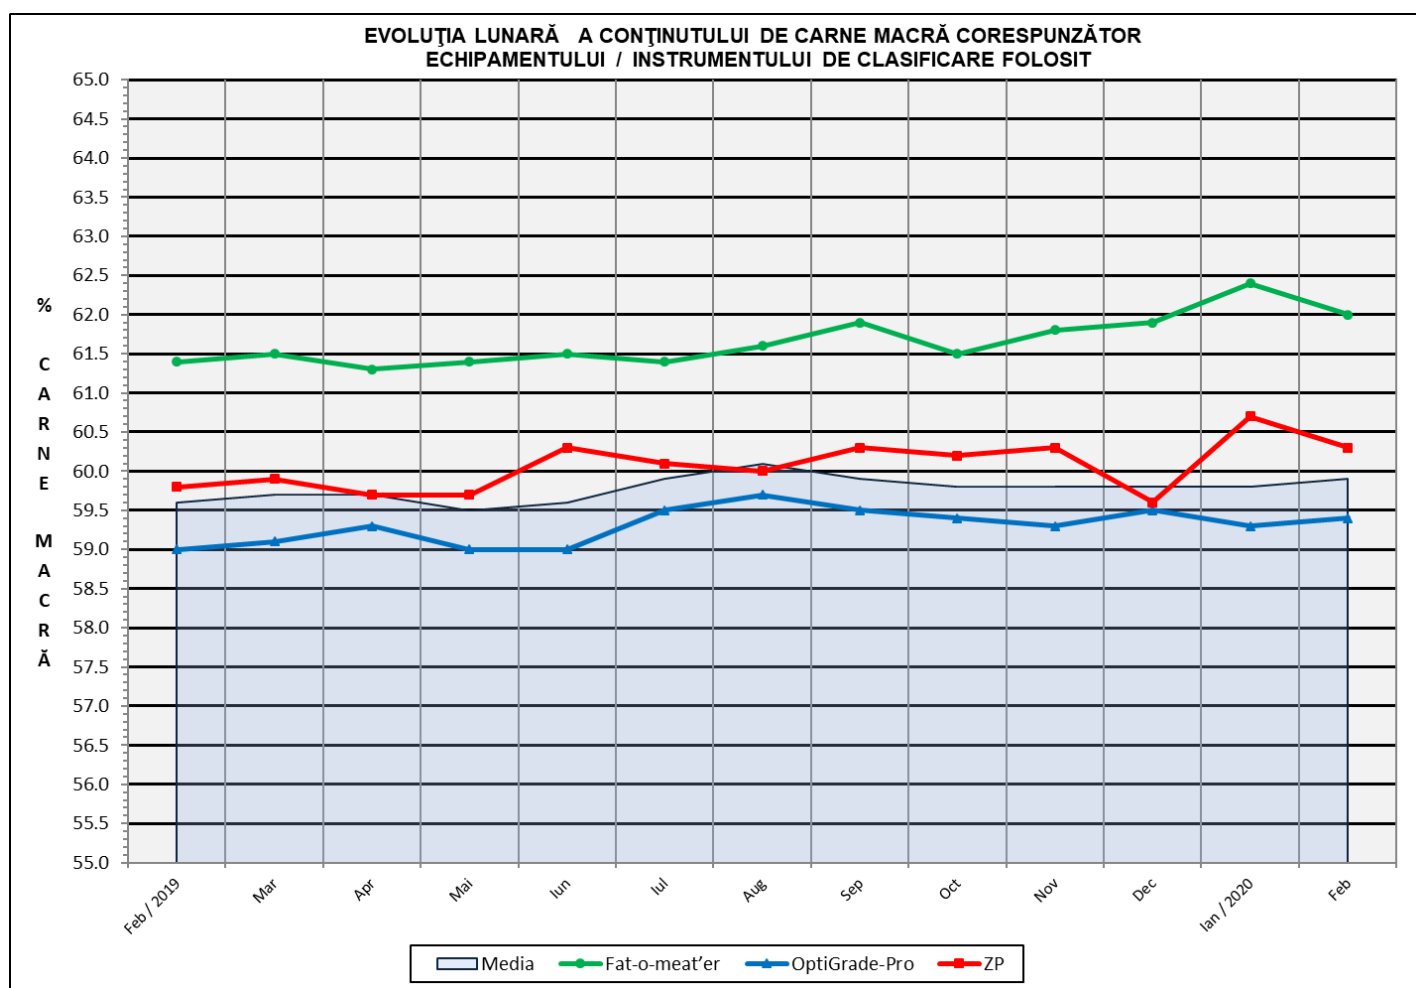

# Rezultatele clasificării carcaselor de porcine

## Februarie 2020

% Modificare	
1 LUNĂ	1 AN
14.3%	-8.4%

**N.B. Culoarea coloanelor din diagramele de la pagina 6 sunt în legătură cu grila de prețuri (diagrama referitoare la distribuția conținutului de carne macră a carcaselor clasificate) și cu grila de bonificație și penalizare pentru intervalul de greutate a carcaselor (diagrama referitoare la distribuția greutății carcaselor clasificate).**

<b>% Modificare</b>
<b>1 AN</b>
<b>-12.5%</b>

## Numărul de carcase clasificate în luna februarie 2020 în funcție de echipamentul / instrumentul folosit

Metoda	Echipament / instrument	Număr carcase	% din total carcase
Sondă Optică	Fat-o-meat'er	43,913	15.65%
	OptiGrade-Pro	219,322	78.19%
ZP	Rigla	17,274	6.16%
TOTAL		280,509	100.00%