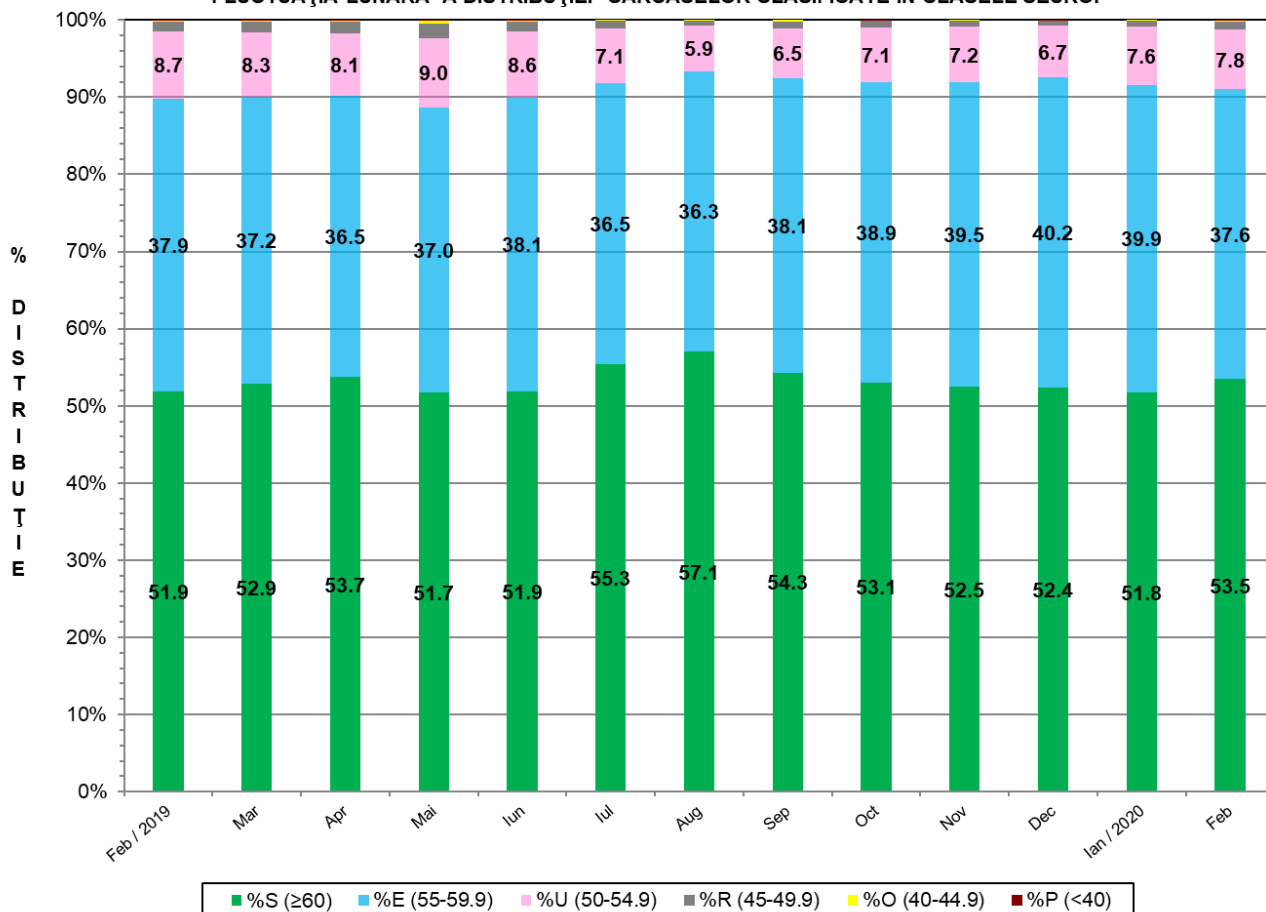

## Numărul de carcase clasificate în luna februarie 2020 în funcție de echipamentul / instrumentul folosit

Metoda	Echipament / instrument	Număr carcase	% din total carcase
Sondă Optică	Fat-o-meat'er	43,913	15.65%
	OptiGrade-Pro	219,322	78.19%
ZP	Rigla	17,274	6.16%
TOTAL		280,509	100.00%

**ÎNCADRAREA ÎN CLASE A CARCASELOR DE PORCINE  
CLASIFICATE ÎN LUNA FEBRUARIE 2020**

CLASA	% CARNE MACRĂ	NUMĂR CARCASE	% DIN TOTAL	% CARNE MACRĂ	GREUTATE CALDĂ - 2% (KG)
<b>S</b>	<b>≥ 60</b>	<b>149,925</b>	<b>53.45</b>	<b>62.4</b>	<b>87.8</b>
<b>E</b>	<b>55 - 59.9</b>	<b>105,444</b>	<b>37.59</b>	<b>58.0</b>	<b>91.7</b>
<b>U</b>	<b>50 - 54.9</b>	<b>21,782</b>	<b>7.77</b>	<b>53.2</b>	<b>94.8</b>
<b>R</b>	<b>45 - 49.9</b>	<b>2,862</b>	<b>1.02</b>	<b>48.2</b>	<b>95.5</b>
<b>O</b>	<b>40 - 44.9</b>	<b>396</b>	<b>0.14</b>	<b>43.2</b>	<b>95.2</b>
<b>P</b>	<b>&lt; 40</b>	<b>100</b>	<b>0.04</b>	<b>36.3</b>	<b>91.5</b>
<b>TOTAL</b>		<b>280,509</b>	<b>100.00</b>	<b>59.9</b>	<b>89.9</b>

GREUTATE CALDĂ - 2% (KG)	VARIATIE		
	1 LUNĂ	1 AN	MEDIE 5 ANI (2015 - 2019)
<b>89.9</b>	<b>2.2%</b>	<b>-0.3%</b>	<b>5.3%</b>

FLUCTUAȚIA LUNARĂ A CONȚINUTULUI DE CARNE MACRĂ ȘI A GREUTĂȚII CARCASELOR CLASIFICATE

FLUCTUAȚIA LUNARĂ A DISTRIBUȚIEI CARCASELOR CLASIFICATE ÎN CLASELE SEUROP

Distribuția carcaselor clasificate în România în luna februarie 2020 (N = 280,509)

Distribuția greutății carcaselor clasificate în România în luna februarie 2020 (N = 280,509)