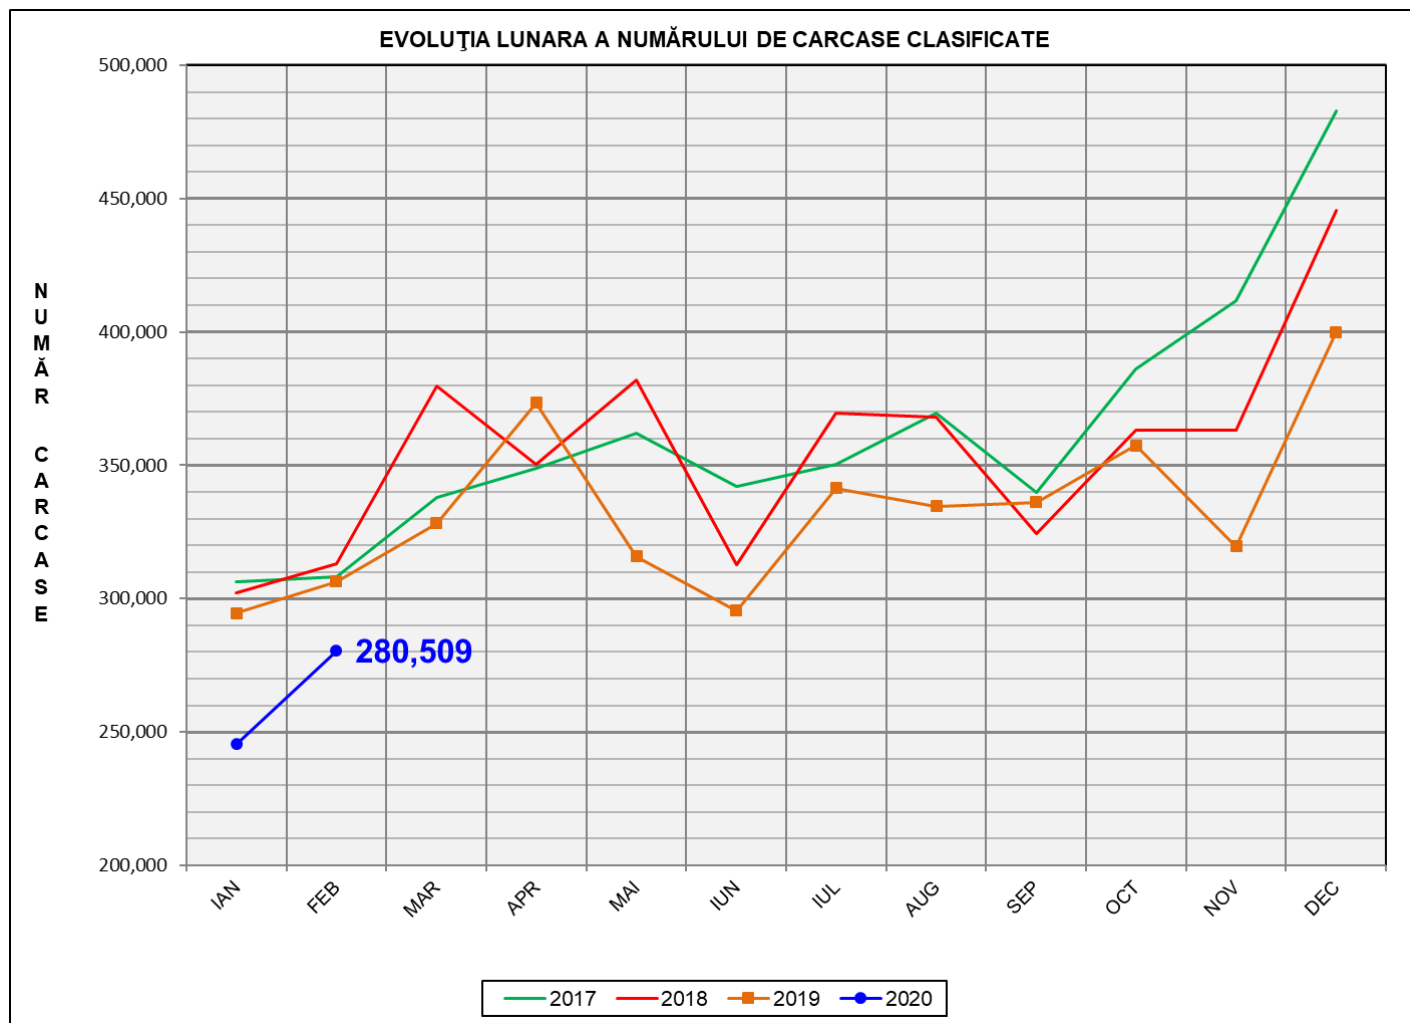

# Rezultatele clasificării carcaselor de porcine

## Februarie 2020

% Modificare	
1 LUNĂ	1 AN
14.3%	-8.4%

**N.B. Culoarea coloanelor din diagramele de la pagina 6 sunt în legătură cu grila de prețuri (diagrama referitoare la distribuția conținutului de carne macră a carcaselor clasificate) și cu grila de bonificație și penalizare pentru intervalul de greutate a carcaselor (diagrama referitoare la distribuția greutății carcaselor clasificate).**