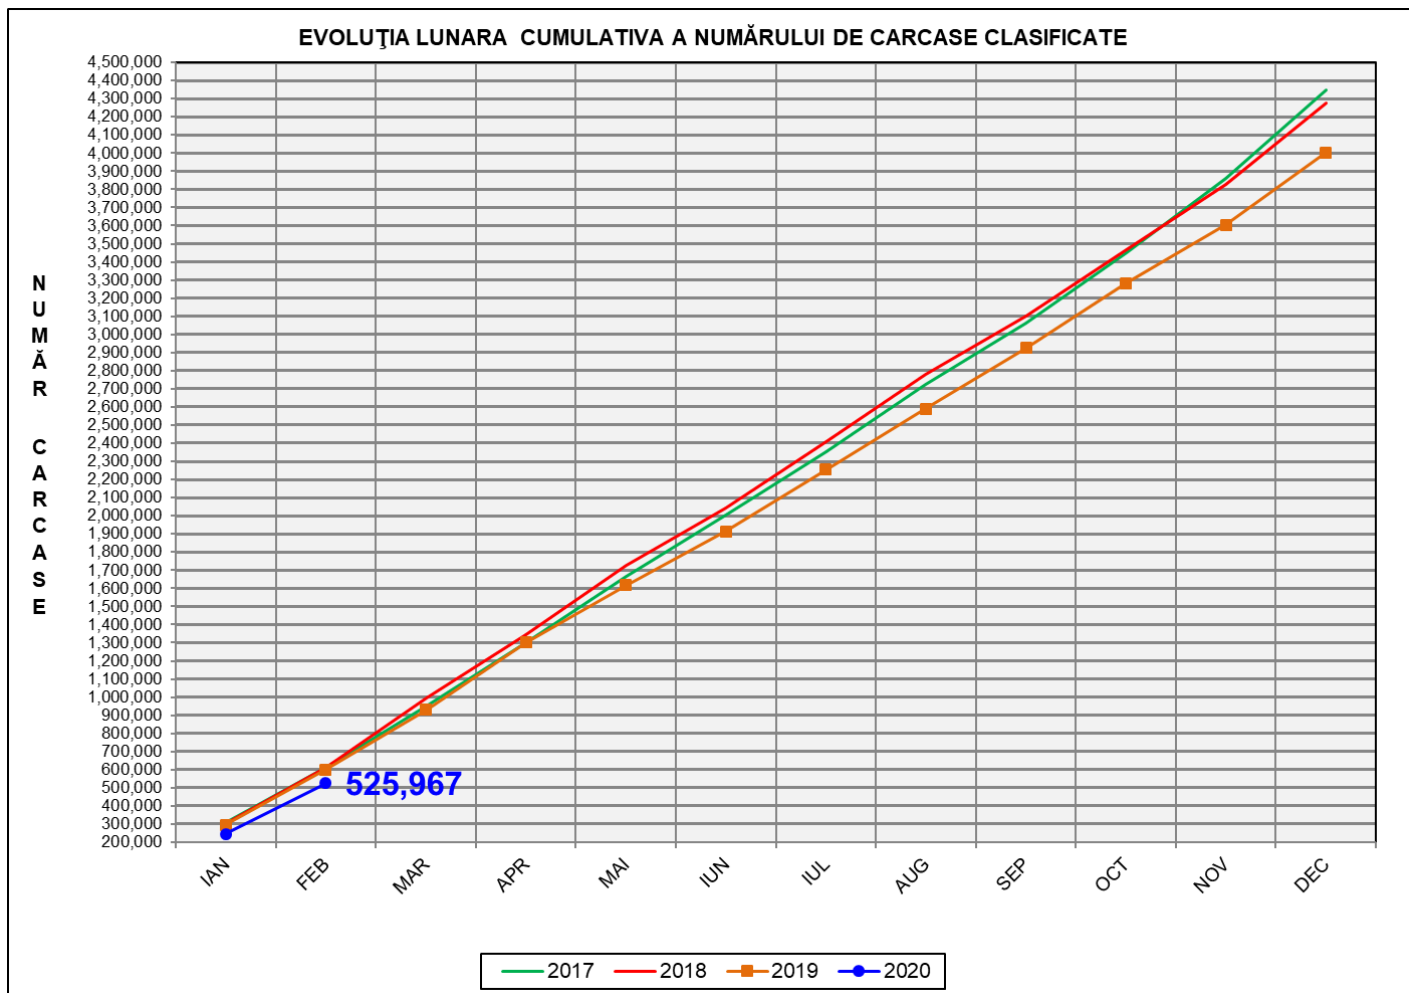

# Rezultatele clasificării carcaselor de porcine

## Februarie 2020

% Modificare	
1 LUNĂ	1 AN
14.3%	-8.4%

**N.B. Culoarea coloanelor din diagramele de la pagina 6 sunt în legătură cu grila de prețuri (diagrama referitoare la distribuția conținutului de carne macră a carcaselor clasificate) și cu grila de bonificație și penalizare pentru intervalul de greutate a carcaselor (diagrama referitoare la distribuția greutății carcaselor clasificate).**

FLUCTUAȚIA LUNARĂ A DISTRIBUȚIEI CARCASELOR CLASIFICATE ÎN CLASELE SEUROP

Distribuția carcaselor clasificate în România în luna februarie 2020 (N = 280,509)

Distribuția greutății carcaselor clasificate în România în luna februarie 2020 (N = 280,509)