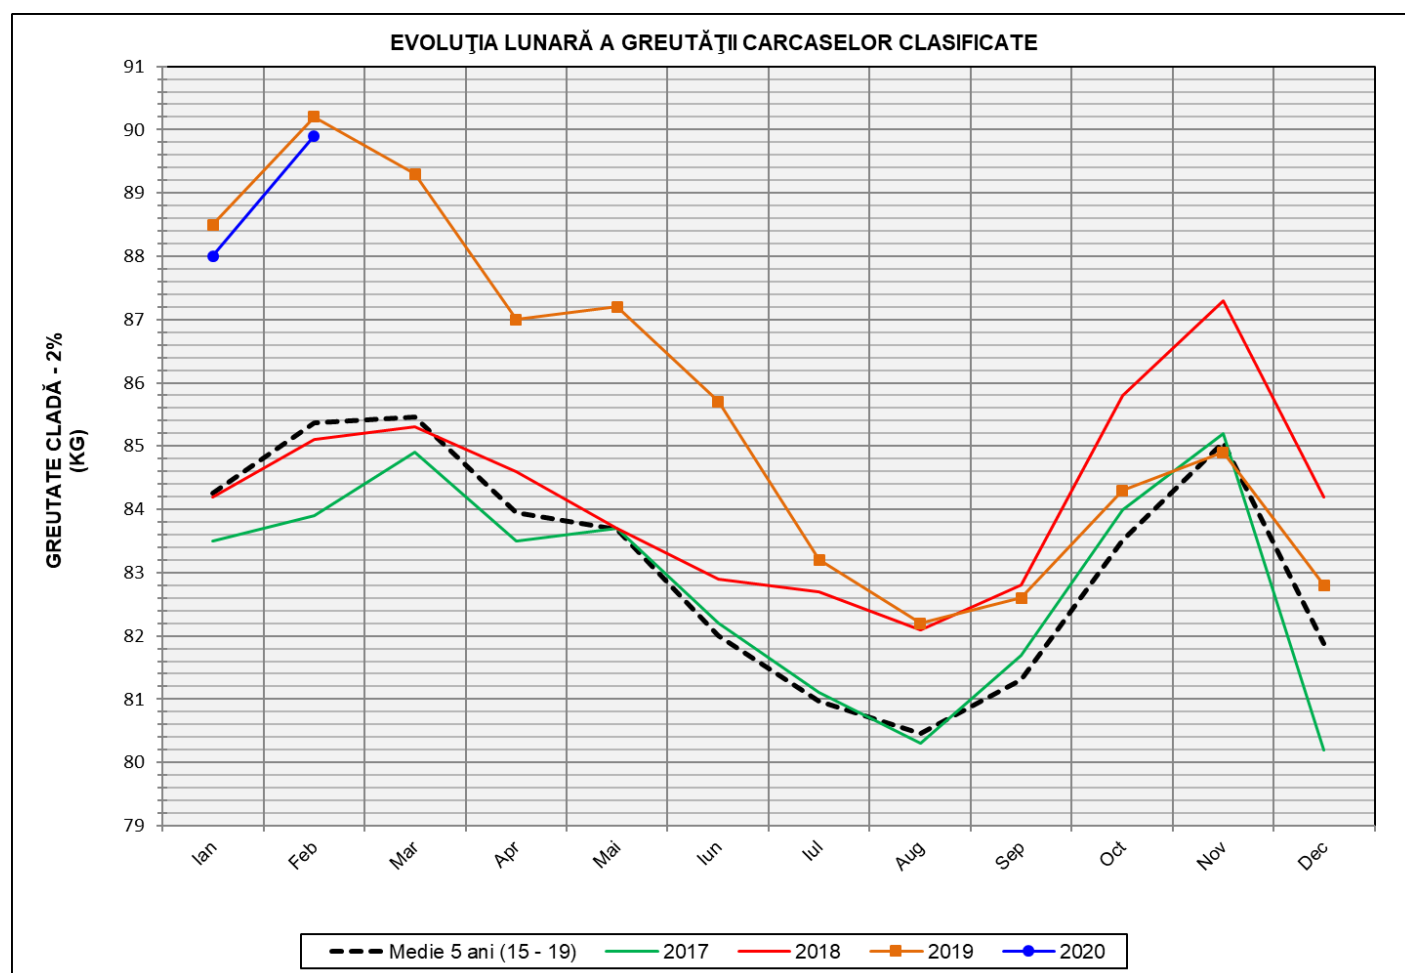

## Februarie 2020

% Modificare	
1 LUNĂ	1 AN
14.3%	-8.4%

**N.B. Culoarea coloanelor din diagramele de la pagina 6 sunt în legătură cu grila de prețuri (diagrama referitoare la distribuția conținutului de carne macră a carcaselor clasificate) și cu grila de bonificație și penalizare pentru intervalul de greutate a carcaselor (diagrama referitoare la distribuția greutății carcaselor clasificate).**

<b>% Modificare</b>
<b>1 AN</b>
<b>-12.5%</b>

## Numărul de carcase clasificate în luna februarie 2020 în funcție de echipamentul / instrumentul folosit

Metoda	Echipament / instrument	Număr carcase	% din total carcase
Sondă Optică	Fat-o-meat'er	43,913	15.65%
	OptiGrade-Pro	219,322	78.19%
ZP	Rigla	17,274	6.16%
TOTAL		280,509	100.00%

**ÎNCADRAREA ÎN CLASE A CARCASELOR DE PORCINE  
CLASIFICATE ÎN LUNA FEBRUARIE 2020**

CLASA	% CARNE MACRĂ	NUMĂR CARCASE	% DIN TOTAL	% CARNE MACRĂ	GREUTATE CALDĂ - 2% (KG)
<b>S</b>	<b>≥ 60</b>	<b>149,925</b>	<b>53.45</b>	<b>62.4</b>	<b>87.8</b>
<b>E</b>	<b>55 - 59.9</b>	<b>105,444</b>	<b>37.59</b>	<b>58.0</b>	<b>91.7</b>
<b>U</b>	<b>50 - 54.9</b>	<b>21,782</b>	<b>7.77</b>	<b>53.2</b>	<b>94.8</b>
<b>R</b>	<b>45 - 49.9</b>	<b>2,862</b>	<b>1.02</b>	<b>48.2</b>	<b>95.5</b>
<b>O</b>	<b>40 - 44.9</b>	<b>396</b>	<b>0.14</b>	<b>43.2</b>	<b>95.2</b>
<b>P</b>	<b>&lt; 40</b>	<b>100</b>	<b>0.04</b>	<b>36.3</b>	<b>91.5</b>
<b>TOTAL</b>		<b>280,509</b>	<b>100.00</b>	<b>59.9</b>	<b>89.9</b>