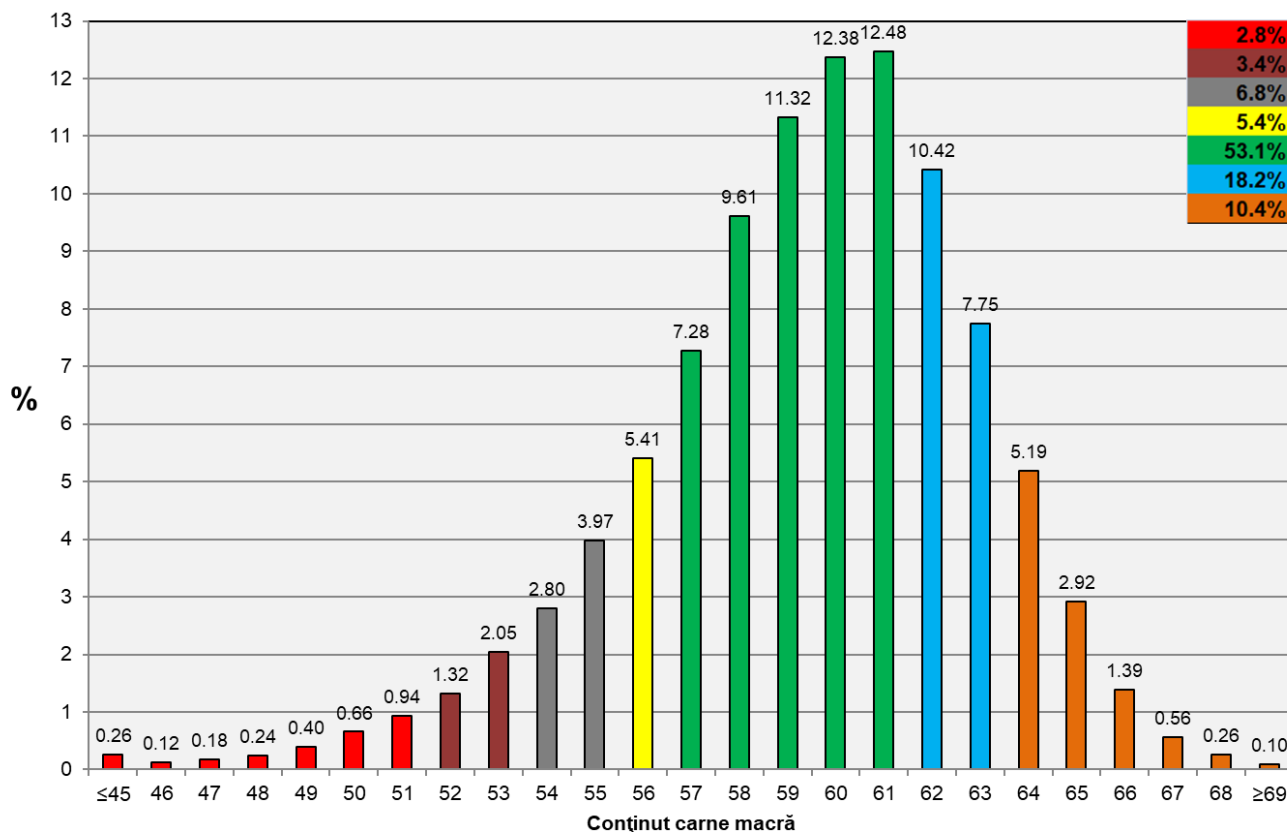

**ÎNCADRAREA ÎN CLASE A CARCASELOR DE PORCINE  
CLASIFICATE ÎN LUNA FEBRUARIE 2020**

CLASA	% CARNE MACRĂ	NUMĂR CARCASE	% DIN TOTAL	% CARNE MACRĂ	GREUTATE CALDĂ - 2% (KG)
<b>S</b>	<b>≥ 60</b>	<b>149,925</b>	<b>53.45</b>	<b>62.4</b>	<b>87.8</b>
<b>E</b>	<b>55 - 59.9</b>	<b>105,444</b>	<b>37.59</b>	<b>58.0</b>	<b>91.7</b>
<b>U</b>	<b>50 - 54.9</b>	<b>21,782</b>	<b>7.77</b>	<b>53.2</b>	<b>94.8</b>
<b>R</b>	<b>45 - 49.9</b>	<b>2,862</b>	<b>1.02</b>	<b>48.2</b>	<b>95.5</b>
<b>O</b>	<b>40 - 44.9</b>	<b>396</b>	<b>0.14</b>	<b>43.2</b>	<b>95.2</b>
<b>P</b>	<b>&lt; 40</b>	<b>100</b>	<b>0.04</b>	<b>36.3</b>	<b>91.5</b>
<b>TOTAL</b>		<b>280,509</b>	<b>100.00</b>	<b>59.9</b>	<b>89.9</b>

GREUTATE CALDĂ - 2% (KG)	VARIATIE		
	1 LUNĂ	1 AN	MEDIE 5 ANI (2015 - 2019)
<b>89.9</b>	<b>2.2%</b>	<b>-0.3%</b>	<b>5.3%</b>

FLUCTUAȚIA LUNARĂ A CONȚINUTULUI DE CARNE MACRĂ ȘI A GREUTĂȚII CARCASELOR CLASIFICATE

FLUCTUAȚIA LUNARĂ A DISTRIBUȚIEI CARCASELOR CLASIFICATE ÎN CLASELE SEUROP

Distribuția carcaselor clasificate în România în luna februarie 2020 (N = 280,509)

Distribuția greutății carcaselor clasificate în România în luna februarie 2020 (N = 280,509)